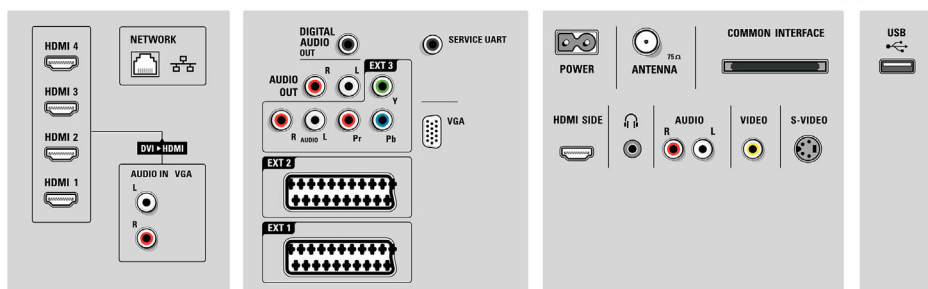

Caractéristiques

Ambilight

- Fonctions Ambilight: Ambilight Spectra 3, Éclairage tamisé
- Système d'éclairage Ambilight: LED couleurs
- Fonction de gradation: Manuelle/via le capteur de lum.

Image/affichage

- Format d'image: Écran large
- Diagonale de l'écran (pouces): 52 pouces
- Diagonale de l'écran (cm): 132 cm

- Couleur du coffret: Panneau avant en aluminium brossé
- Résolution d'écran: 1920 x 1080p
- Luminosité: 500 cd/m²
- Amélioration de l'image: Perfect Pixel HD Engine, Perfect Natural Motion, Contrastes parfaits, Perfect Colors, Dalle Wide Color Gamut, Compensation de mouvements 3/2 - 2/2, Filtre en peigne 3D, Active Control+Capteur de luminosité, Lissage des lignes obliques, Balayage progressif, Résolution 1080p, 24/25/30 Hz, Résolution 1080p,

- 50/60 Hz, Clear LCD 200 Hz*, Rétroéclairage par balayage, Rétroéclairage par gradation locale des LED, Rétroéclairage par LED segmenté
- Type d'écran: Écran LCD Full HD W-UXGA à matrice act.
- Contraste dynamique: 5 000 000:1
- Temps de réponse (type): 1 (équiv. BEW) ms
- Angle de visualisation: 176° (H)/176° (V)
- Amélioration de l'écran: Écran avec traitement antireflet
- Traitement des couleurs: 2 250 trillions de

Rear connectors