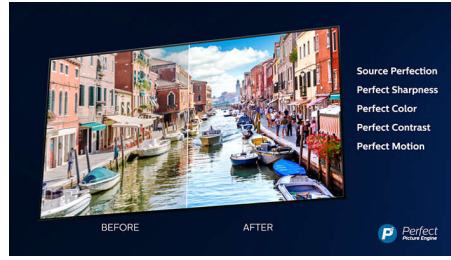

P5 Perfect -kuvajärjestelmä

Philips P5 Perfect -kuvajärjestelmä varmistaa, että kuvanlaatu säilyy aina yhtä täydellisenä. Yksityiskohtiin lisätään syvyyttä, värikylläisyys syvenee ja ihon sävyt toistetaan luonnollisina. Kontrasti on niin tarkka, että suorastaan liiketarkkuuden ansiosta näet pallon kentällä tiukoissakin pelitilanteissa.