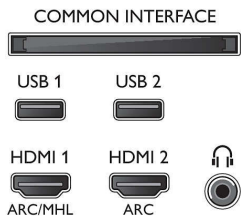

Väri ja pintaviimeistely

- TV:n etupaneeli: Metallinhoitoinen hopea

Mitat

- Laitteen leveys: 1462,3 mm
- Laitteen korkeus: 852,0 mm
- Laitteen syvyys: 87,5 mm
- Laitteen paino: 24,5 kg
- Laitteen leveys (jalustan kanssa): 1462,3 mm
- Laitteen korkeus (jalustan kanssa): 905,8 mm
- Laitteen syvyys (jalustan kanssa): 279,1 mm
- Tuotteen paino (+jalusta): 25,2 kg
- Laatikon leveys: 1600 mm
- Laatikon korkeus: 995 mm
- Laatikon syvyys: 185 mm
- Paino pakattuna: 32,4 kg
- Sopii seinätelineeseen: 400 x 200 mm
- TV:n jalustan leveys: 783,0 mm

Connections

Side

Bottom

Julkaisupäivä 2023-07-17

Versio: 12.0.1

EAN: 87 18863 01558 2

© 2023 Koninklijke Philips N.V.
Kaikki oikeudet pidätetään.

Tiedot voivat muuttua ilman erillistä ilmoitusta.
Tavaramerkit ovat Koninklijke Philips N.V:n tai omistajiensa omaisuutta.