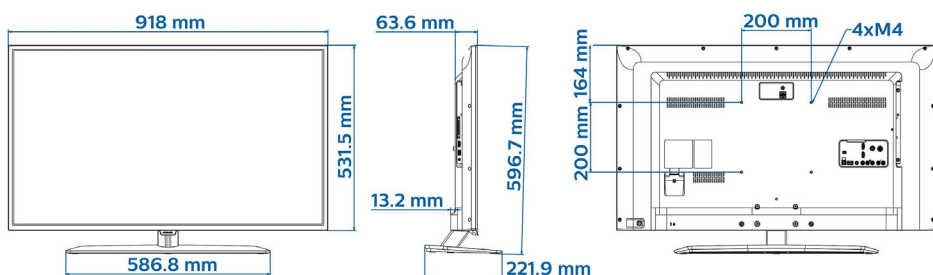

Специфікації

Зображення/дисплей

- Формат кадру: 16:9
- Розмір екрана по діагоналі (у дюймах): 40 дюймів
- Розмір екрана по діагоналі (у метрах): 102 см
- Дисплей: Світлодіодний Full HD
- Роздільна здатність панелі: 1920x1080p
- Яскравість: 280 кд/м²
- Покращення зображення: Pixel Plus HD, Perfect Motion Rate 200 Гц
- Кут перегляду: 176° (Г) / 176° (В)

Тюнер/Прийм/Передача

- Цифрові телевізори: DVB-T/T2/C, HEVC FHD (до 1080p60)

- Відтворення відео: NTSC, PAL, SECAM
- Аналоговий телевізор: PAL

Характеристики

- Простота у користуванні: Стиль зображення, Стиль звуку, Формат зображення, Автономне регулювання гучності
- Цифрові послуги: ЕДП 8 д., Зараз і далі, MHEG, Телетекст
- Локальне керування: Джойстик

Готельні функції

- Режим готелю: Блокування керування джойстиком, Блокування меню, Блокування меню встановлення, Обмеження гучності

- Режим в'язниці: режим високої безпеки, Блокування тексту/MHEG/USB/ЕДП/субтитрів
- Таймер: Програма розкладу (7x), Таймер сну, Будильник, Канал пробудження, Звуки пробудження
- Керування увімкненням: Канал, Функція, Стиль зображення, Формат зображення, Стиль звуку, Гучність, Мова меню
- Захист від крадіжок: Захист батареї від крадіжок, Замок Kensington
- Керування живленням: Екозапуск/швидкий запуск
- Ваша марка: SmartInfo, Логотип привітання
- годинник: Годинник у режимі очікування, Кнопка пульта ДК з підсвіткою у темряві,