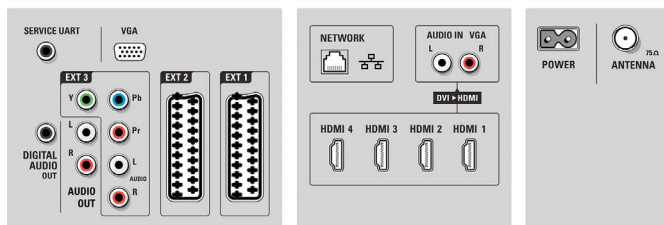

- Perfect Colors, Dalle Wide Color Gamut, Compensation de mouvements 3/2 - 2/2, Filtre en peigne 3D, Active Control+Capteur de luminosité, Lissage des lignes obliques, Balayage progressif, Résolution 1080p, 24/25/30 Hz, Résolution 1080p, 50/60 Hz, Clear LCD 200 Hz*, Rétroéclairage par balayage, Rétroéclairage par gradation locale des LED, Rétroéclairage par LED segmenté
- Type d'écran: Écran LCD Full HD W-UXGA à matrice act.
- Contraste dynamique: 5 000 000:1
- Temps de réponse (type): 1 (équiv. BEW) ms
- Angle de visualisation: 176° (H)/176° (V)
- Amélioration de l'écran: Écran avec traitement antireflet
- Traitement des couleurs: 2 250 trillions de couleurs (RVB 17 bits)

Résolution d'affichage prise en charge

- Formats informatiques: 640 x 480, 60 Hz, 800 x 600, 60 Hz, 1 024 x 768, 60 Hz, 1 280 x 768, 60 Hz, 1 360 x 768, 60 Hz, 1 920 x 1 080, 60 Hz
- Formats vidéo: 480i, 60 Hz, 480p, 60 Hz, 576i, 50 Hz, 576p, 50 Hz, 720p, 50/60 Hz, 1 080i, 50/60 Hz, 1080p, 24, 50, 60 Hz, 1080p, 24, 25, 30 Hz

Tuner/réception/transmission

- Entrée antenne: Coaxiale 75 ohms (IEC75)
- Bandes du tuner: Hyperband, S-Channel, UHF, VHF
- Système TV: DVB COFDM 2K/8K
- TV numérique: DVB terrestre*, TNT MPEG4*, DVB-C MPEG4*, MHEG
- Lecture vidéo: NTSC, SECAM, PAL

Rear connectors

Side