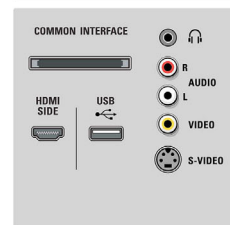

Caractéristiques

Ambilight

- Fonctions Ambilight: Ambilight Spectra 3, Éclairage tamisé
- Système d'éclairage Ambilight: LED couleurs
- Fonction de gradation: Manuelle/via le capteur de lum.

Image/affichage

- Format d'image: Écran large
- Diagonale de l'écran (pouces): 40 pouces
- Diagonale de l'écran (cm): 102 cm
- Couleur du coffret: Panneau avant en aluminium brossé
- Résolution d'écran: 1920 x 1080p
- Luminosité: 500 cd/m²
- Amélioration de l'image: Perfect Pixel HD Engine, Perfect Natural Motion, Contrastes parfaits,

- Perfect Colors, Dalle Wide Color Gamut, Compensation de mouvements 3/2 - 2/2, Filtre en peigne 3D, Active Control+Capteur de luminosité, Lissage des lignes obliques, Balayage progressif, Résolution 1080p, 24/25/30 Hz, Résolution 1080p, 50/60 Hz, Clear LCD 200 Hz*, Rétroéclairage par balayage, Rétroéclairage par gradation locale des LED, Rétroéclairage par LED segmenté
- Type d'écran: Écran LCD Full HD W-UXGA à matrice act.
- Contraste dynamique: 5 000 000:1
- Temps de réponse (type): 1 (équiv. BEW) ms
- Angle de visualisation: 176° (H)/176° (V)
- Amélioration de l'écran: Écran avec traitement antireflet
- Traitement des couleurs: 2 250 trillions de couleurs (RVB 17 bits)

Résolution d'affichage prise en charge

- Formats informatiques: 640 x 480, 60 Hz, 800 x 600, 60 Hz, 1 024 x 768, 60 Hz, 1 280 x 768, 60 Hz, 1 360 x 768, 60 Hz, 1 920 x 1 080, 60 Hz
- Formats vidéo: 480i, 60 Hz, 480p, 60 Hz, 576i, 50 Hz, 576p, 50 Hz, 720p, 50/60 Hz, 1 080i, 50/60 Hz, 1080p, 24, 50, 60 Hz, 1080p, 24, 25, 30 Hz

Tuner/réception/transmission

- Entrée antenne: Coaxiale 75 ohms (IEC75)
- Bandes du tuner: Hyperband, S-Channel, UHF, VHF
- Système TV: DVB COFDM 2K/8K
- TV numérique: DVB terrestre*, TNT MPEG4*, DVB-C MPEG4*, MHEG
- Lecture vidéo: NTSC, SECAM, PAL