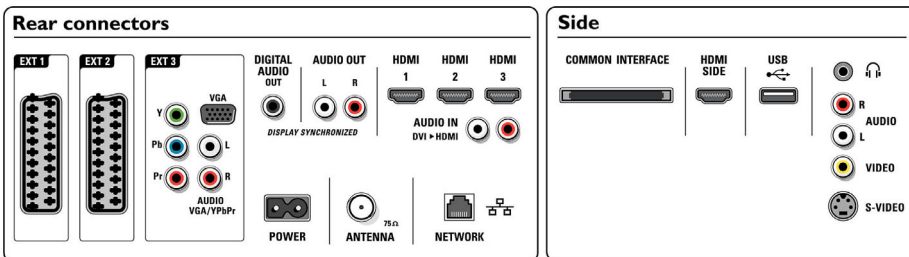

Kaiuttimet

- Sisäiset kaiuttimet: 6
- Kaiutintyypit: 2 kiinteää subwooferia, Diskanttikalotti

Liitännät

- EasyLink (HDMI-CEC): Toisto yhdellä painikkeella, Järjestelmän äänensäätö, Järjestelmän valmiustila
- Etu- ja sivuliitännät: HDMI 1.3, S-video-tulo, CVBS-tulo, Äänitulo v/o, Kuulokelähtö, USB
- Ext 1 Scart: Audio L/R, CVBS-tulo, RGB

- Ext 2 Scart: Audio L/R, CVBS-tulo, RGB
- Muut liitännät: Analoginen äänilähtö (v/o), S/PDIF-lähtö (koaksiaali), Common Interface
- Tietokoneen verkkoliikki: DLNA 1.0 -sertifioitu
- Ext 3: YPbPr, Äänitulo v/o, VGA PC -tulo
- Ext 4: HDMI 1.3
- Ext 5: HDMI 1.3
- Ext 6: HDMI 1.3

Virta

- Verkkovirta: 220 - 240 VAC +/- 10 %
- Ympäristön lämpötila: 5–35 °C
- Virrankulutus: 223 W
- Virrankulutus valmiustilassa: 0,15 W
- Teho (energiansäästötila): 165 W

Lisätarvikkeet

- Mukana tulevat lisätarvikkeet: Pöytäjalusta, jossa kiertonivel, Seinäkiinnike, Antennijohto, Virtajohto, Pikaopas, Käyttöopas, Takuuodistus, Kaukosäädin, Kaukosäätimen paristot

Mitat

- Laitteen leveys: 1120 mm
- Laitteen korkeus: 715 mm
- Laitteen syvyys: 130 mm
- Laitteen paino: 39,2 kg
- Laitteen leveys (jalustan kanssa): 1120 mm
- Laitteen korkeus (jalustan kanssa): 810 mm
- Laitteen syvyys (jalustan kanssa): 305 mm
- Tuotteen paino (+jalusta): 48,5 kg
- Laatikon leveys: 1218 mm
- Laatikon korkeus: 1033 mm
- Laatikon syvyys: 332 mm
- Paino pakattuna: 49,3 kg
- Telineen leveys: 550 mm
- Sopii seinätelineeseen: 300 x 300 mm

Julkaisupäivä 2023-07-17

Versio: 9.0.8

EAN: 87 12581 37571 3

© 2023 Koninklijke Philips N.V.
Kaikki oikeudet pidätetään.

Tiedot voivat muuttua ilman erillistä ilmoitusta.
Tavaramerkit ovat Koninklijke Philips N.V:n tai omistajiensa omaisuutta.

www.philips.com

* DVB-T ei ole tuettu kaikissa maissa

* DVB-T MPEG4 vain: Ranska, Espanja, Tanska, Norja, Suomi, Ruotsi.
DVB-C MPEG4 vain tietyiltä palveluntarjoajilta: Tanska, Norja, Suomi, Ruotsi. Uusimmat tiedot saatavissa TV:n tyyppikilvessä tai osoitteessa www.philips.com/support tyyppinumeron tiedoissa.