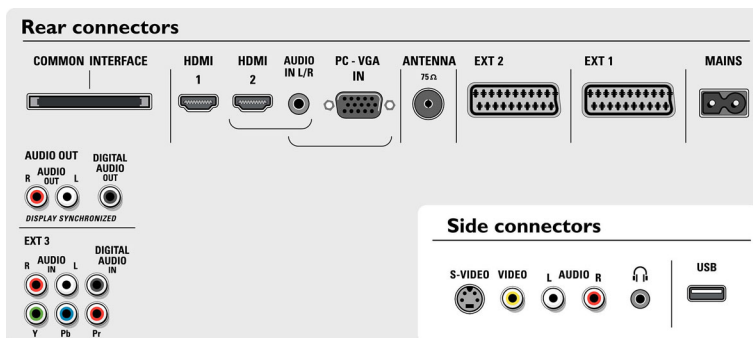

Enceintes

- Haut-parleurs intégrés: 4
- Types d'enceintes: Caissons de basses intégrés avec wOOx, Tweeter à dôme

Connectivité

- Connexions avant/latérales: Entrée audio G/D, Entrée CVBS, Sortie casque, Entrée S-Vidéo, USB

- Ext. 1 SCART/péritel: Audio G/D, Entrée/sortie CVBS, RVB
- Ext. 2 SCART: Audio G/D, Entrée/sortie CVBS, RVB, Y/C
- Autres connexions: Sortie audio analogique G/D, Entrée PC VGA + entrée audio G/D, Entrée S/PDIF (coaxiale), Sortie S/PDIF (coaxiale), Interface commune
- Ext 3: YUV
- Ext. 4: HDMI
- Ext. 5: HDMI
- Ext. 6: Entrée PC VGA, Entrée audio G/D

Alimentation

- Puissance électrique: 220 - 240 V CA +/- 10 %
- Température ambiante: De 5 °C à 40 °C
- Consommation électrique: 163 W
- Consommation en veille: 0,8 W

Accessoires

- Accessoires fournis: Support de table pivotant, Câble d'antenne RF
- Accessoires en option: Meuble

Dimensions

- Largeur de l'appareil: 869 millimètre
- Hauteur de l'appareil: 625 millimètre
- Profondeur de l'appareil: 114 millimètre
- Poids du produit: 20,4 kg
- Hauteur appareil (support inclus): 685 millimètre
- Profondeur appareil (support inclus): 230 millimètre
- Largeur de la boîte: 1052 millimètre
- Hauteur de la boîte: 878 millimètre
- Profondeur de la boîte: 263 millimètre
- Poids (emballage compris): 32 kg
- Compatible avec un montage mural: 600 x 200 mm

Date de publication
2023-07-17

Version: 5.0.16

EAN: 87 10895 92047 6

© 2023 Koninklijke Philips N.V.
Tous droits réservés.

Les caractéristiques sont sujettes à modification sans préavis. Les marques commerciales sont la propriété de Koninklijke Philips N.V. ou de leurs détenteurs respectifs.

www.philips.com

* DVB-T prise en charge dans certains pays uniquement