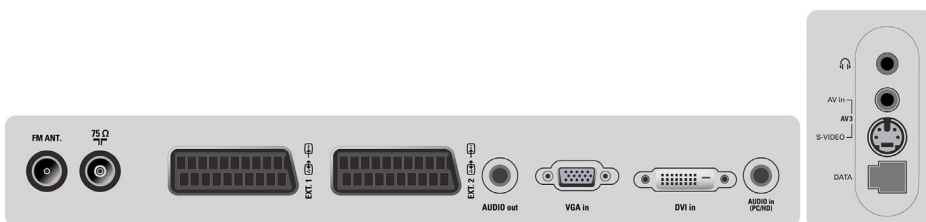

Son

- Puissance de sortie (RMS): 2 x 10 W
- Système audio: Mono, Stéréo Nicam, Virtual Dolby Surround
- Amélioration du son: Amélioration dynamique des basses

Connectivité

- Nombre de péritel: 2
- Connexions avant/latérales: Entrée audio, Entrée CVBS, Sortie casque, Entrée S-Vidéo
- Ext. 1 SCART/péritel: Audio G/D, Entrée/sortie CVBS, RVB
- Ext. 2 SCART: Audio G/D, Entrée/sortie CVBS, Entrée S-Vidéo, Y/C
- Autres connexions: Antenne IEC75, Adaptation audio constante, DVI-D, Antenne FM, Entrée PC VGA + entrée audio G/D

Alimentation

- Température ambiante: De 5 °C à 40 °C
- Consommation électrique: 96 W Normal Operation W W
- Consommation en veille: ≤ 2 W

Accessoires

- Accessoires fournis: Minifiche à femelle RCA, Cordon d'alimentation, Guide de démarrage rapide, Carte d'enregistrement, Télécommande, Câble d'antenne RF, Mode d'emploi

Dimensions

- Poids du produit: 11,2 kg

Date de publication
2023-07-17

Version: 8.0.9

EAN: 87 10895 83273 1

© 2023 Koninklijke Philips N.V.
Tous droits réservés.

Les caractéristiques sont sujettes à modification sans préavis. Les marques commerciales sont la propriété de Koninklijke Philips N.V. ou de leurs détenteurs respectifs.

www.philips.com