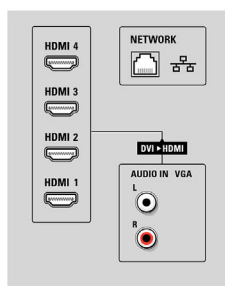

Специфікації

Ambilight

- Функції Ambilight: Ambilight Spectra 2, Режим Lounge Light
- Система підсвічування Ambilight: Широкий спектр світлодіодних кольорів
- Функція регулювання яскравості підсвічування: Вручну і через сенсор світла

Зображення/дисплей

- Формат кадру: Широкий екран
- Розмір екрана по діагоналі (у дюймах): 47 дюймів
- Розмір екрана по діагоналі (у метрах): 119 см

- Колір корпусу: Матова алюмінієва декоративна передня панель
- Роздільна здатність панелі: 1920x1080p
- Яскравість: 500 кд/м²
- Покращення зображення: Perfect Pixel HD Engine, Perfect Natural Motion, Ідеальна контрастність, Ідеальні кольори, Режим 3/2 – 2/2 Motion Pull Down, Гребеневий 3D-фільтр, Active Control + сенсор освітлення, Функція усунення кривизни ліній, Послідовна розгортка, Обробка 1080p 24/25/30 Гц, Обробка 1080p 50/60 Гц, 200 Гц Clear LCD*, Підсвітка розгортки

- Тип дисплея: ПК Full HD W-UXGA акт. матричний
- Динамічна контрастність екрана: 80 000:1
- Час відгуку (типовий): 1 (екв. BEVV) мсек.
- Кут перегляду: 176° (Г) / 176° (В)
- Покращення відображення: Антиблікове покриття екрана
- Обробка кольорів: 2250 трильйонів кольорів (17-біт RGB)

Підтримувана роздільна здатність дисплея

- Комп'ютерні формати: 640 x 480, 60 Гц, 800 x 600,

Rear connectors

Side