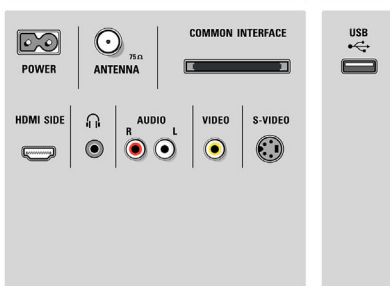

Специфікації

Ambilight

- Функції Ambilight: Ambilight Spectra 2, Режим Lounge Light
- Система підсвічування Ambilight: Широкий спектр світлодіодних кольорів
- Функція регулювання яскравості підсвічування: Вручну і через сенсор світла

Зображення/дисплей

- Формат кадру: Широкий екран
- Розмір екрана по діагоналі (у дюймах): 47 дюймів
- Розмір екрана по діагоналі (у метрах): 119 см

- Колір корпусу: Матова алюмінієва декоративна передня панель
- Роздільна здатність панелі: 1920x1080p
- Яскравість: 500 кд/м²
- Покращення зображення: Perfect Pixel HD Engine, Perfect Natural Motion, Ідеальна контрастність, Ідеальні кольори, Режим 3/2 – 2/2 Motion Pull Down, Гребеневий 3D-фільтр, Active Control + сенсор освітлення, Функція усунення кривизни ліній, Послідовна розгортка, Обробка 1080p 24/25/30 Гц, Обробка 1080p 50/60 Гц, 200 Гц Clear LCD*, Підсвітка розгортки

- Тип дисплея: ПК Full HD W-UXGA акт. матричний
- Динамічна контрастність екрана: 80 000:1
- Час відгуку (типовий): 1 (екв. BEVV) мсек.
- Кут перегляду: 176° (Г) / 176° (В)
- Покращення відображення: Антиблікове покриття екрана
- Обробка кольорів: 2250 трильйонів кольорів (17-біт RGB)

Підтримувана роздільна здатність дисплея

- Комп'ютерні формати: 640 x 480, 60 Гц, 800 x 600,

Rear connectors

Side