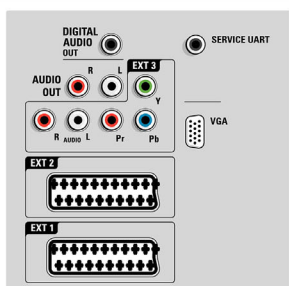

Специфікації

Ambilight

- Функції Ambilight: Ambilight Spectra 2, Режим Lounge Light
- Система підсвічування Ambilight: Широкий спектр світлодіодних кольорів
- Функція регулювання яскравості підсвічування: Вручну і через сенсор світла

Зображення/дисплей

- Формат кадру: Широкий екран
- Розмір екрана по діагоналі (у дюймах): 47 дюймів
- Розмір екрана по діагоналі (у метрах): 119 см

- Колір корпусу: Матова алюмінієва декоративна передня панель
- Роздільна здатність панелі: 1920x1080p
- Яскравість: 500 кд/м²
- Покращення зображення: Perfect Pixel HD Engine, Perfect Natural Motion, Ідеальна контрастність, Ідеальні кольори, Режим 3/2 – 2/2 Motion Pull Down, Гребеневий 3D-фільтр, Active Control + сенсор освітлення, Функція усунення кривизни ліній, Послідовна розгортка, Обробка 1080p 24/25/30 Гц, Обробка 1080p 50/60 Гц, 200 Гц Clear LCD*, Підсвітка розгортки

- Тип дисплея: ПК Full HD W-UXGA акт. матричний
- Динамічна контрастність екрана: 80 000:1
- Час відгуку (типовий): 1 (екв. BEVV) мсек.
- Кут перегляду: 176° (Г) / 176° (В)
- Покращення відображення: Антиблікове покриття екрана
- Обробка кольорів: 2250 трильйонів кольорів (17-біт RGB)

Підтримувана роздільна здатність дисплея

- Комп'ютерні формати: 640 x 480, 60 Гц, 800 x 600,

Rear connectors

Side