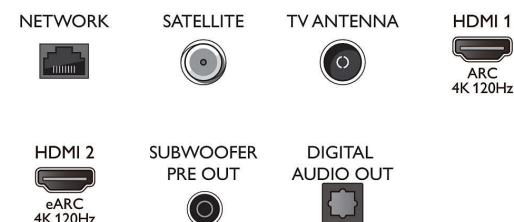

Muotoilu

- Television värit: Kromatut kehukset
- Jalustamalli: Hopeaharjattu levy, Hopean-krominvärinen ääniratkaisu

Connections

Side

Bottom

Julkaisupäivä 2023-07-17

Versio: 7.0.1

EAN: 87 18863 02944 2