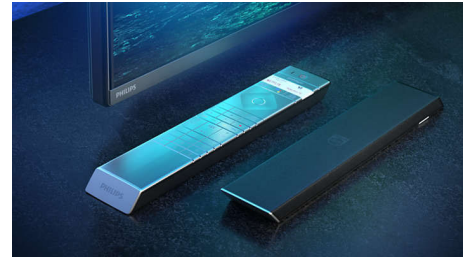

tavoin. Näet aina todentuntuiset yksityiskohdat ja kontrastit, täyteläiset värit ja tasaisen liikkeen.

Philips OLED+ TV HDR-tekniikalla

OLED+

The difference is real.

Philips 4K UHD OLED+ TV tukee kaikkia keskeisiä HDR-formaatteja. Olipa kyse suosikkisarjastasi tai uusimmasta videopelistä, jokainen kohta on täynnä yksityiskohtia. Jos katselet tai pelaat kirkkaasti valaistussa huoneessa, televisiosi säätää kuvan automaattisesti niin, että se näyttää edelleen upealta.

Dolby Vision ja Dolby Atmos.

Dolbyn ääni- ja videoformaattien tuki tarkoittaa, että katsottava HDR-sisältö näyttää ja kuulostaa upealta. Nauti kuvasta, joka ilmentää ohjaajan alkuperäistä ideaa, ja koe avara äänimaailma, joka on sekä selkeä että syvä. Uskomaton jokaiselle elokuvalle, ohjelmalle ja pelille.

65OLED986/12

Ensiluokkaiset materiaalit

Ensiluokkaiset materiaalit erottavat OLED+ TV muista televisioista. Kaiutinritilä on päällystetty Kvadratin upealla villasekoitteisella kaiutinkankaalla, ja irrotettavan diskanttikaiuttimen kotelo on kiillotettua metallia. Taustavalaistun kaukosäätimen pinnassa on kestävästi tuotettua Muirhead-nahkaa.