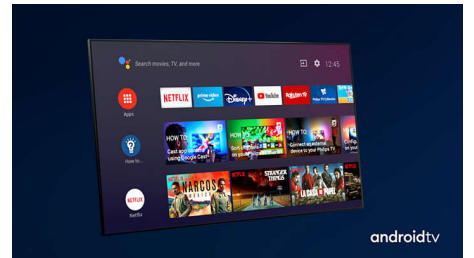

Yksinkertaisesti älykäs. Android TV

Philips Android TV näyttää haluamasi sisällön kun haluat. Voit mukauttaa aloitusnäyttöä näyttämään suosikkisovelluksesi, mikä helpottaa elokuvien ja lempisarjoijesi suoratoistoa. Voit myös jatkaa siitä, mihin jäit.