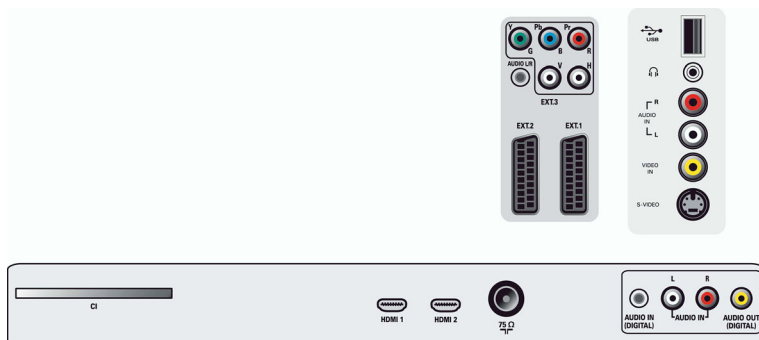

Ääni

- Lähtöteho (RMS): 2 x 10 W
- Äänentoistojärjestelmä: Virtual Dolby Digital
- Äänenparannus: DSP (Digital Signal Processing), Dynamic Bass Enhancement -korostus, Graafinen taajuuskorjain

Kaiuttimet

- Sisäiset kaiuttimet: 4
- Kaiutintyypit: Diskanttikalotti

Liitännät

- Etu- ja sivuliitännät: Äänitulo v/o, CVBS-tulo, Kuulokelähtö, S-video-tulo, USB
- Ext 1 Scart: Audio L/R, CVBS-tulo/-lähtö, RGB
- Ext 2 Scart: Audio L/R, CVBS-tulo/-lähtö, RGB, S-video-tulo
- Muut liitännät: Analoginen äänilähtö (v/o), S/PDIF-tulo (koaksiaali), S/PDIF-lähtö (koaksiaali)
- Ext 3: YPbPr
- Ext 4: HDMI
- Ext 5: HDMI

Virta

- Verkkovirta: 220 - 240 VAC +/- 10 %
- Ympäristön lämpötila: 5-40 °C
- Virrankulutus: 128 W
- Virrankulutus valmiustilassa: < 1 W

Lisätarvikkeet

- Mukana tulevat lisätarvikkeet: Pöytäjalusta, Virtajohto, Käyttöopas, Rekisteröintikortti, Takuudistustus, Kaukosäädin, Kaukosäätimen

- paristot
- Lisätarvikkeet: Teline

Mitat

- Laitteen leveys: 804,9 mm
- Laitteen korkeus: 546,5 mm
- Laitteen syvyys: 117,6 mm
- Laitteen paino: 14,4 kg
- Laitteen leveys (jalustan kanssa): 804,9 mm
- Laitteen korkeus (jalustan kanssa): 609 mm
- Laitteen syvyys (jalustan kanssa): 210 mm
- Tuotteen paino (+jalusta): 22,6 kg
- Laatikon leveys: 877 mm
- Laatikon korkeus: 641 mm
- Laatikon syvyys: 267 mm
- Paino pakattuna: 22,6 kg
- Sopii seinätelineeseen: 200 x 100 mm

Julkaisupäivä 2023-07-17

Versio: 4.0.9

EAN: 87 12581 30815 5

© 2023 Koninklijke Philips N.V.
Kaikki oikeudet pidätetään.

Tiedot voivat muuttua ilman erillistä ilmoitusta.
Tavaramerkit ovat Koninklijke Philips N.V:n tai omistajiensa omaisuutta.

www.philips.com