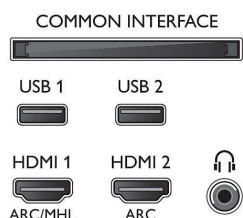

Connections

Side