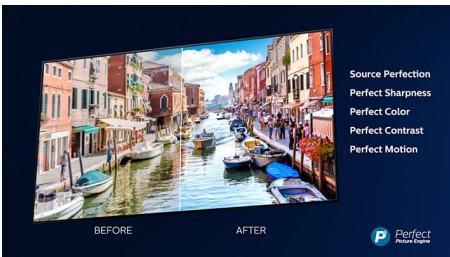

Процесор P5 Perfect Picture Engine

Із процесором Philips P5 зображення таке ж неперевершене, як і ваш улюблений контент. Деталі мають помітно більшу глибину. Кольори яскраві, а тони шкіри більш реалістичні. Контрастність така висока, що ви відчуватимете кожну деталь. Рухи ідеально плавні.

4K Ultra HD

Роздільна здатність Ultra HD в чотири рази вища за звичайну Full HD, адже освітлює екран понад 8 мільйонами пікселів та нашою унікальною технологією підвищення якості Ultra Resolution Upscaling. Насолоджуйтеся вдосконаленим зображенням незалежно від оригінального контенту та чіткішим зображенням із винятковою глибиною,

контрастністю, природним рухом та яскравими деталями.