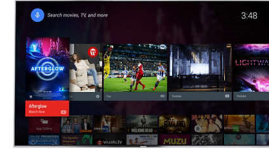

Quad Core + Android

QuadCore

Процесор Philips Quad Core відповідає потужності Android для забезпечення захоплюючих ігор. За допомогою Android на телевізорі Ви зможете виконувати навігацію, запускати додатки та відтворювати відео надзвичайно швидким, інтуїтивним та цікавим способом.

DTS HD Premium Sound

DTS HD Premium Suite забезпечує високоякісну обробку аудіо для кращого звуку з динаміків. Зберігаючи чистоту оригінального контенту, ви зможете насолоджуватися абсолютним звуком, насиченими низькими частотами та чіткими діалогами без перешкод, обрізання або спотворення.

Обробка аудіосигналу

Звук пориву вітру, звук листя, яке падає на землю, звук шин, що котяться вниз звивистою дорогою, – це дрібні деталі, завдяки яким картинка оживає. Функція обробки аудіосигналу Philips забезпечує ці деталі разом із безкомпромісною чіткістю звуку. Почуйте все так, як замислив режисер, із студійним міксуванням звуку та підтримкою оригінального аудіовмісту, а також, за потреби, підсиленням звуку. Глибокі басы, чіткі діалоги і дивовижна точність – це лише початок.