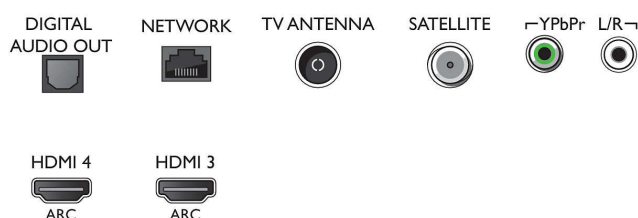

Connections

Side

Bottom

Дата випуску 2023-07-17

Версія: 10.0.1

EAN: 87 18863 01513 1

© 2023 Koninklijke Philips N.V.

Усі права застережено.

Специфікації можуть змінюватися без попередження. Торгові марки є власністю Koninklijke Philips N.V. чи інших відповідних власників.

www.philips.com

* ЕДП та фактична доступність (до 8 днів) залежить від країни та оператора.

* Пропозиції додатка Android різняться залежно від країни. Для отримання детальнішої інформації відвідайте місцевий магазин Google Play Store.

* Споживання енергії у кВт/год. на рік на основі споживання енергії телевізора, який працює 4 години на день протягом 365 днів. Фактичне споживання енергії залежатиме від використання телевізора.

* Телевізор підтримує прийом сигналів DVB для трансляції "Без обмежень". Певні оператори DVB можуть не підтримуватися. Оновлений список можна знайти в розділі частих запитань на веб-сайті підтримки Philips. Для деяких операторів потрібний умовний доступ та підписка. Для отримання детальнішої інформації зверніться до оператора.

* Додаток Philips TV Remote App та відповідні функції різняться залежно від моделі телевізора, оператора та країни, а також моделі та ОС розумного пристрою. Для отримання детальнішої інформації відвідайте веб-сайт: www.philips.com/TVRemoteapp.

* Пропозиції додатка Smart TV залежать від моделі телевізора та країни. Для отримання детальнішої інформації відвідайте веб-сайт: www.philips.com/smarttv.

* Запис на USB лише для цифрових каналів: записи можуть бути обмежені захистом авторських прав на мовлення (CI+). Можливі обмеження щодо певних країн та каналів.

* Зауважте, що додатки Amazon Apps можуть бути недоступні у вашій країні. (Зараз додатки Amazon Apps працюють лише у Великобританії, Німеччині та Австрії).

* Цей телевізор містить свинець лише в певних частинах або компонентах, де немає інших варіантів застосування технологій відповідно до чинних обмежень відповідальності згідно з Директивою щодо обмеження вмісту шкідливих речовин.

* Вбудований Google Помічник надаватиметься як оновлення програмного забезпечення для телевізорів Android 2018 року.

* Пропозиція Cloud Gaming залежить від постачальників ігор.

* Ці функціональні можливості залежать від вбудованих додатків ChromeCast та smart-пристроїв. Докладні відомості шукайте на вбудованих сторінках продукту ChromeCast.

* (Philips) сумісний лише з певним програвачем Philips.