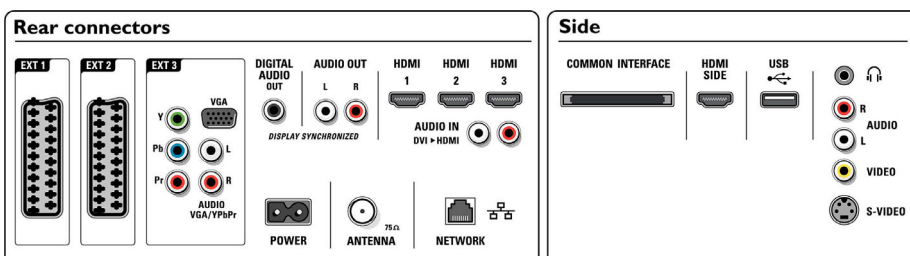

Під'єднання

- EasyLink (HDMI-CEC): Відтворення одним дотиком, Керування звуком системи, Режим очікування системи
- Роз'єми на передній/бічній панелі: HDMI v1.3, Вхід S-Video, Вхід S-Video, Вхід Audio L/R, Вихід для навушників, USB
- Ext 1 Scart: Audio L/R, Вхід S-Video, RGB
- Ext 2 Scart: Audio L/R, Вхід S-Video, RGB
- Інші з'єднання: Аналоговий аудіовихід лівий/правий, Вихід S/PDIF (коаксіальний), Common Interface
- Мережеве з'єднання з комп'ютером: Сертифікат DLNA 1.0
- Ext 3: YPbPr, Вхід Audio L/R, Вхід для комп'ютера VGA
- Ext 4: HDMI v1.3
- Ext 5: HDMI v1.3
- Ext 6: HDMI v1.3

Потужність

- Потужність, що споживається від електромережі: Змінний струм 220–240 В +/- 10%
- Температура зовнішнього середовища: від 5 °C до 35 °C
- Споживання енергії: 328 Вт
- Споживання електроенергії в режимі очікування: 0,15 Вт

Акcesуари

- Акcesуари в комплекті: Кабель РЧ-антени, Шнур живлення, Короткий посібник, Посібник користувача, Гарантійний талон, Дистанційне керування, Батареї для пульта ДК

Розміри

- Ширина телевізора: 1300 мм
- Висота телевізора: 803 мм
- Глибина телевізора: 128 мм
- Вага виробу: 40,6 кг
- Висота телевізора (з підставкою): 875 мм
- Глибина телевізора (з підставкою): 325 мм
- Вага виробу (+ підставка): 50,2 кг
- Ширина коробки: 1422 мм
- Висота коробки: 1139 мм
- Глибина коробки: 375 мм
- Вага з упаковкою: 61,4 кг
- Сумісність із настінним кронштейном: 400 x 400 мм

Дата випуску 2023-07-17

Версія: 4.0.10

EAN: 87 12581 36567 7

© 2023 Koninklijke Philips N.V.
Усі права застережено.

Специфікації можуть змінюватися без попередження. Торгові марки є власністю Koninklijke Philips N.V. чи інших відповідних власників.

www.philips.com