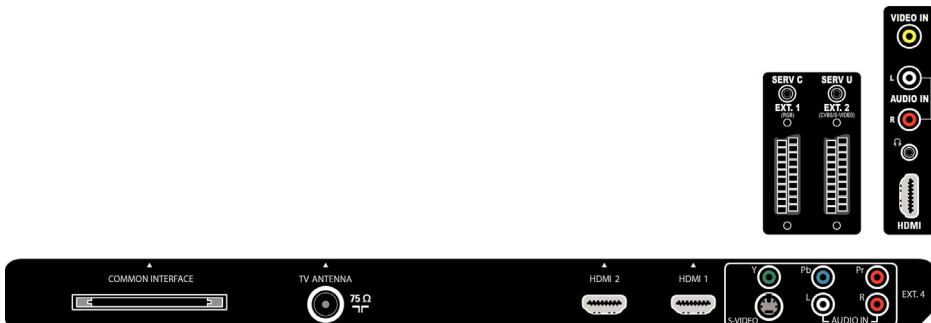

- Ohjelmaluettelo, Sivupainike, Smart-kuva, Smart-ääni
- Kello: Uniajastin, Herätyskello
- Näyttöformaatin säätö: 4:3, 14:9-elokuvaajajennus, 16:9-elokuvaajajennus, Tekstityksen suurennus, Super Zoom, Laajakuva
- Elektroninen ohjelmaopas: 8 päivän elektroninen ohjelmaopas
- Kaukosäädin: TV
- Kaukosäätimen tyyppi: RC2034312/01
- Teksti-tv: 1 200 sivun Hyperteksti-tv
- Kuva kuvassa -toiminto: Kahden televisiosivun näyttö
- Teksti-tv:n parannukset: 4 suosikkisivua, Ohjelmatietopalkki

Ääni

- Taajuuskorjain: 7 kaistaa
- Lähtöteho (RMS): 20 W
- Äänentoistojärjestelmä: Stereo, BBE
- Äänenparannus: Automaattinen äänenvoimakkuuden säätö, Incredible Surround -ääni, Dynamic Bass Enhancement -korostus

Kaiuttimet

- Sisäiset kaiuttimet: 2

Liitännät

- Scart-liitinten määrä: 2
- Ext 1 Scart: Audio L/R, CVBS-tulo/-lähtö, RGB
- Ext 2 Scart: Audio L/R, CVBS-tulo/-lähtö, S-video-tulo
- Muut liitännät: Kuulokelähtö, Common Interface
- Ext 3: HDMI 1.3, CVBS-tulo, Äänitulo v/o
- Ext 4: YPbPr, S-video-tulo, Äänitulo v/o
- Ext 5: HDMI 1.3
- Ext 6: HDMI 1.3

Virta

- Verkkovirta: 220 - 240 V, 50/60 Hz
- Ympäristön lämpötila: 5-40 °C
- Virrankulutus: 185 W
- Virrankulutus valmiustilassa: <1 W

Lisätarvikkeet

- Mukana tulevat lisätarvikkeet: Pöytäjalusta, Virtajohto, Pikaopas, Käyttöopas, Rekisteröintikortti, Takuutodistus, Kaukosäädin, Kaukosäätimen paristot

Julkaisupäivä 2023-07-17

Versio: 4.0.6

EAN: 87 12581 35364 3

© 2023 Koninklijke Philips N.V.
Kaikki oikeudet pidätetään.

Tiedot voivat muuttua ilman erillistä ilmoitusta.
Tavaramerkit ovat Koninklijke Philips N.V:n tai omistajiensa omaisuutta.

www.philips.com