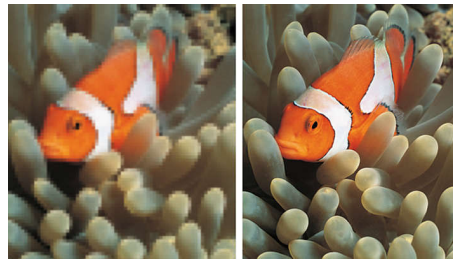

Pixel Plus 2 HD

Pixel Plus 2 HD tarjoaa ainutlaatuisen kuvan, jossa yhdistyvät äärimmäinen tarkkuus, luonnolliset yksityiskohdat, suurempi syvyys, elävät värit ja pehmeä ja luonnollinen liike, olipa lähteenä tavallinen TV, teräväpiirtotelevisio tai multimedialaite. Kukin sisääntulevan kuvan pikseli vahvistetaan vastaamaan paremmin ympäröiviä pikseleitä, mistä seuraa luonnollisempi kuva. Pixel Plus 2 HD myös havaitsee ja vähentää pakatun multimediasisällön häiriöitä, mikä takaa selkeän ja veitsenterävän kuvan. Digitaalinen kohinanvaimennus varmistaa, että kuva on täysin pehmeä, mutta samalla veitsenterävä.

Digital Natural Motion

Philips kehitti Digital Natural Motion -tekniikan liikkuvassa kuvassa ilmenevän nykimisen poistamiseksi. Digital Natural Motion mittaa kuvan liikettä ja korjaa nykivän liikkeen sekä tv-lähetysissä että elokuvamateriaalissa (DVD). Tuloksena on sulava ja erittäin terävä kuva, joka tekee katseluelämyksestä todella miellyttävän.

värit ja kontrastit

Edistynyt värikkäsittely luo eloisan ja luonnollisen kuvan. Kolme värikanavaa (RGB)

on optimoitu 10-bittisellä RGB-käsittelytekniikalla, joka tuottaa yhteensä 28,9 miljardia väriä. Värit ovat eloisia, mutta kuva on samalla hyvin tarkka. Mustan taso ja tummien varjojen ja sävyjen toisto on loistava, joten kuva on todentuntuisen korkeakontrastinen ja kirkas.

Incredible Surround™

Incredible Surround on Philipsin oma äänitekniikka, joka laajentaa merkittävästi äänikenttää ja luo näin sävähdyttävän musiikkielämyksen. Incredible Surround yhdistää vasemman ja oikean kaiuttimen ääniä uudenaikaisella vaihesiirtymätekniikalla, mikä ikään kuin etäännyttää kaiuttimia toisistaan. Tämä tehostaa stereovaikutelmaa huomattavasti ja luo entistä luonnollisemman ääniympäristön. Incredible Surround synnyttää syvemmän ja leveämmän Surround-vaikutelman ilman lisäkaiuttimia.

BBE

BBE on huippuluokan äänentoiston takaava äänenparannustekniikka (BBE Soundin luvalla), jonka ansiosta ääni toistuu aitona ja laulu ja puheäänet erottuvat rikkaina ja selkeinä.

Kolme HDMI-tuloa

HDMI-tekniikalla muodostetaan pakkaamaton digitaalinen RGB-yhteys kuvälähteen ja kuvaruudun välille. Koska signaalia ei enää tarvitse muuntaa analogiseksi, signaalin laatu säilyy erinomaisena. Korkealaatuisen signaalin ansiosta kuvassa ei ole häiriöitä, ja se näyttää entistä selkeämmältä. HDMI:ssä käytetään suurinta mahdollista lähtötarkkuutta vaihtamalla tarvittavia tietoja lähdelaitteen kanssa. HDMI-tulo on täysin yhteensopiva DVI-lähteiden kanssa ja sisältää myös digitaalisen äänen tuen. HDMI:ssä käytetään HDCP-kopiointisuojausta. Kolmen HDMI-tulon ansiosta voit liittää laitteen useisiin kiintolevylläiteisiin, esimerkiksi digisovittimeen ja Blu-ray-soittimeen. Televisiosi on valmis kaikkeen tulevaan.