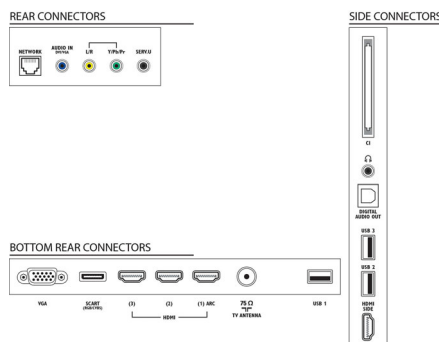

Võimsus

- Toiteallikas: Vahelduvvool 220–240 V, 50–60 Hz
- Ümbritsev temperatuur: 5 °C kuni 40 °C
- Energiatarve ooterežiimis: $0,15\text{ W}$
- Energiamärgise klass: A+
- EL-i energiämärgise võimsus: 55 W
- Energiasäästufunktsioonid: Automaatse väljalülituse taimer, Ökorežiim, Valgussensor, Pildi väljalülitamine (raadio kuulamiseks)
- Aastane energiatarve: 76 kWh/a

Tarvikud

- Komplektis olevad tarvikud: Toitejuhe, Kaugjuhtimispuult, 2 x AAA-patareid, Pööratav lau-

- alus, Kiirjuhend, Juriidilise teabe ja ohutusnõuete brošüür, Alalisvoolu toiteadapter, Komponentkaabli adapter, Smart TV kiirjuhend, Garantiileht
- Valikulised tarvikud: 3D-prillid PTA517, 3D-prillid PTA516, 3D-prillid PTA507, Philipsi seinakinnitus SQM 6325, Philipsi seinakinnitus SQM 6375, Philipsi seinakinnitus SQM 6415

Mõõtmed

- Seadme laius: 1064,6 mm
- Seadme kõrgus: 635,0 mm
- Seadme sügavus: 35,3 mm
- Toote kaal: 16,4 kg
- Seadme laius (alusega): 1064,6 mm
- Seadme kõrgus (alusega): 677,3 mm
- Seadme sügavus (alusega): 260,0 mm
- Toote kaal (alusega): 19,9 kg
- Karbi laius: 1290 mm
- Karbi kõrgus: 764 mm
- Karbi sügavus: 158 mm
- Sobiv seinakinnitus: 400 x 400 mm
- Kaal (koos pakendiga): 25,1 kg

Väljalaske kuupäev
2023-07-17

Versioon: 5.0.12

EAN: 87 12581 64405 5

© 2023 Firma Koninklijke Philips N.V.
Kõik õigused kaitstud

Spetsifikatsioone võib muuta ette teatamata
Kaubamärgid kuuluvad firmale Koninklijke Philips N.V.
või vastavatele omanikele.

www.philips.com

* Net TV: külastage teie riigis pakutavate teenustega tutvumiseks veebilehte www.philips.com/smarttv.

* USB kaudu salvestamine vaid digikanalitel, mis on teleri IP-baasi elektroonilises saatekavas (riigist ja kanalist sõltuvalt võib see olla piiratud), salvestamine võib olla piiratud saate kopeerimiskaitsega (CI+). Vajalik on internetiühendus.

* DivX Certified®, millega saab esitada DivX®-videoid kuni kõrglahutusvõime 1080 p juures, sh saab esitada erilist sisu.

* Lapsevanemad peavad 3D-vaatamise ajal oma lapsi jälgima ja veenduma, et lastel ei esine ühtegi eespool mainitud vaevust. 3D-vaatamine ei ole soovitatav alla 6-aastastele lastele, kuna nende nägemissüsteem ei ole veel täielikult välja arenenud.

* Teler toetab vabade kanalite DVB-vastuvõttu. Teler ei pruugi toetada teatud DVB-opeatoreid. Värske loendi leiata Philipsi klienditoe veebisaidi jaotisest KKK. Mõnede operaatorite puhul on vajalik tingimusjuurdepääs ja teenuse tellimus. Pöörduge lisateabe saamiseks oma operaatori poole.

* Energiatarve kWh/aasta, põhineb 365 päeva aastas ja 4 tundi ööpäevas töötava teleri energiatarbel. Tegelik energiatarve on lehev sellest, kuidas telerit kasutatakse.

* 8 päeva elektrooniline saatekava, teenus pole kõigis riikides saadaval