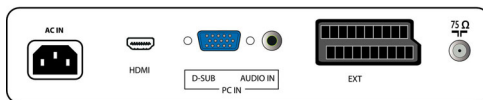

- Näyttöformaatin säätö: 4:3, Tekstityksen suurennus, Super Zoom, Laajakuva, 14:9-zoomaus, 16:9-zoomaus
- Kaukosäätimen tyyppi: C19335016/01B
- Teksti-tv: 1000 sivun Smart-teksti-tv

Ääni

- Lähtöteho (RMS): 2 x 3 W
- Äänentoistojärjestelmä: Mono, Nicam Stereo, Stereo
- Äänenparannus: Incredible Surround -ääni

Liitännät

- AV 1: Äänitulo v/o, CVBS-tulo, S-Video
- AV 2: Äänitulo v/o, YPbPr
- Scart-liitinten määrä: 1
- AV 3: HDMI
- Ext 1 Scart: CVBS-tulo/lähtö, RGB
- Muut liitännät: Kuulokelähtö, PC:n äänitulo, PC-tulo, VGA

Virta

- Verkkovirta: 90 - 240 VAC, 50/60 Hz
- Ympäristön lämpötila: 5–40 °C
- Virrankulutus: 55 W
- Virrankulutus valmiustilassa: <1 W

Lisätarvikkeet

- Mukana tulevat lisätarvikkeet: Pöytäjalusta, Virtajohto, Pikaopas, Käyttöopas, Rekisteröintikortti, Takuutodistus, Kaukosäädin, Kaukosäätimen paristot

Mitat

- Laitteen leveys: 490,2 mm
- Laitteen korkeus: 369 mm
- Laitteen syvyys: 76,5 mm
- Laitteen paino: 5,41 kg
- Laitteen leveys (jalustan kanssa): 490,2 mm
- Laitteen korkeus (jalustan kanssa): 407,1 mm
- Laitteen syvyys (jalustan kanssa): 218 mm
- Tuotteen paino (+jalusta): 6,71 kg
- Laatikon leveys: 541 mm
- Laatikon korkeus: 475 mm
- Laatikon syvyys: 185 mm
- Paino pakattuina: 8,12 kg
- Sopii seinätelineeseen: 100 x 100 mm

Julkaisupäivä 2023-07-17

Versio: 7.1.22

EAN: 87 12581 31988 5

© 2023 Koninklijke Philips N.V.
Kaikki oikeudet pidätetään.

Tiedot voivat muuttua ilman erillistä ilmoitusta.
Tavaramerkit ovat Koninklijke Philips N.V:n tai omistajiensa omaisuutta.

www.philips.com