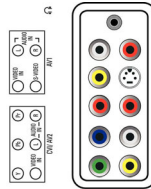

- Näyttöformaatin säätö: 4:3, Tekstityksen suurennus, Super Zoom, Laajakuva, 14:9-zoomaus, 16:9-zoomaus
- Kaukosäätimen tyyppi: C19335016/01B
- Teksti-tv: 1000 sivun Smart-teksti-tv

Ääni

- Lähtöteho (RMS): 2 x 3 W
- Äänentoistojärjestelmä: Mono, Nicam Stereo, Stereo
- Äänenparannus: Incredible Surround -ääni

Liitännät

- AV 1: Äänitulo v/o, CVBS-tulo, S-Video
- AV 2: Äänitulo v/o, YPbPr
- Scart-liitinten määrä: 1
- AV 3: HDMI
- Ext 1 Scart: CVBS-tulo/lähtö, RGB
- Muut liitännät: Kuulokelähtö, PC:n äänitulo, PC-tulo, VGA

Virta

- Verkkovirta: 90 - 240 VAC, 50/60 Hz
- Ympäristön lämpötila: 5–40 °C
- Virrankulutus: 55 W
- Virrankulutus valmiustilassa: <1 W

Lisätarvikkeet

- Mukana tulevat lisätarvikkeet: Pöytäjalusta, Virtajohto, Pikaopas, Käyttöopas, Rekisteröintikortti, Takuutodistus, Kaukosäädin, Kaukosäätimen paristot

Mitat

- Laitteen leveys: 490,2 mm
- Laitteen korkeus: 369 mm
- Laitteen syvyys: 76,5 mm
- Laitteen paino: 5,41 kg
- Laitteen leveys (jalustan kanssa): 490,2 mm
- Laitteen korkeus (jalustan kanssa): 407,1 mm
- Laitteen syvyys (jalustan kanssa): 218 mm
- Tuotteen paino (+jalusta): 6,71 kg
- Laatikon leveys: 541 mm
- Laatikon korkeus: 475 mm
- Laatikon syvyys: 185 mm
- Paino pakattuina: 8,12 kg
- Sopii seinätelineeseen: 100 x 100 mm

Julkaisupäivä 2023-07-17

Versio: 7.1.22

EAN: 87 12581 31988 5

© 2023 Koninklijke Philips N.V.
Kaikki oikeudet pidätetään.

Tiedot voivat muuttua ilman erillistä ilmoitusta.
Tavaramerkit ovat Koninklijke Philips N.V:n tai omistajiensa omaisuutta.

www.philips.com