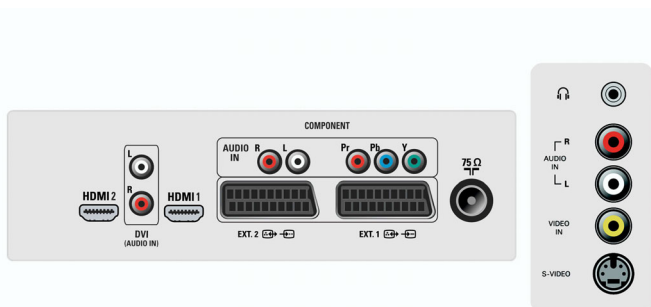

- Kaukosäädin: TV, DVD, Monitoiminen
- Kaukosäätimen tyyppi: RCFE06SPS00
- Teksti-tv: Smart-teksti-tv
- VESA-kiinnitys: 200 x 100 mm
- Kuva kuvassa -toiminto: Twin Page -teksti-TV
- Teksti-tv:n parannukset: 4 suosikkisivua, Ohjelmatietopalkki

Ääni

- Taajuuskorjain: 5 kaistaa
- Lähtöteho (RMS): 2 x 15 W
- Äänentoistojärjestelmä: Stereo, Virtual Dolby Surround
- Äänenparannus: Automaattinen äänenvoimakkuuden säätö, Dynamic Bass Enhancement -korostus

Kaiuttimet

- Sisäiset kaiuttimet: 2

Liitännät

- Scart-liitinten määrä: 2
- Etu- ja sivuliitännät: Äänitulo v/o, CVBS-tulo, Kuulokelähtö, S-video-tulo
- Ext 1 Scart: Audio L/R, CVBS-tulo/-lähtö, RGB
- Ext 2 Scart: Audio L/R, CVBS-tulo/-lähtö, S-video-tulo
- Ext 4: YPbPr
- Ext 5: HDMI
- Ext 6: HDMI

Virta

- Verkkovirta: 110 - 240 V, 50/60 Hz
- Ympäristön lämpötila: 5-40 °C
- Virrankulutus: 120 W Normal Operation W
- Virrankulutus valmiustilassa: 1 W &t;

Lisätarvikkeet

- Mukana tulevat lisätarvikkeet: Pöytäjalusta, Virtajohto, Pikaopas, Käyttöopas, Rekisteröintikortti, Takuuodistus, Kaukosäädin, Kaukosäätimen paristot
- Lisätarvikkeet: Teline

Mitat

- Laitteen leveys: 924 mm
- Laitteen korkeus: 507 mm
- Laitteen syvyys: 119 mm
- Laitteen paino: 18,9 kg

Julkaisupäivä 2023-07-17

Versio: 1.1.4

EAN: 87 10895 99558 0

© 2023 Koninklijke Philips N.V.
Kaikki oikeudet pidätetään.

Tiedot voivat muuttua ilman erillistä ilmoitusta.
Tavaramerkit ovat Koninklijke Philips N.V:n tai omistajiensa omaisuutta.

www.philips.com