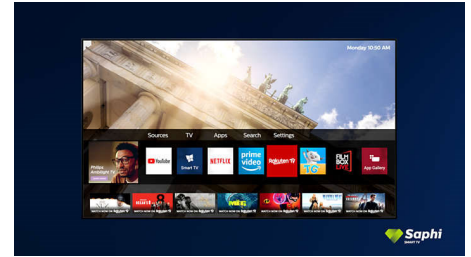

SAPHI

SAPHI – це швидка, інтуїтивна операційна система, завдяки якій користуватися Philips Smart TV є справжнім задоволенням. Насолоджуйтеся чудовою якістю зображення та доступом до чіткого меню у вигляді піктограм натисненням однієї кнопки. Легко керуйте телевізором та виконуйте швидку навігацію популярними додатками Philips Smart TV, зокрема YouTube, Netflix та іншими.