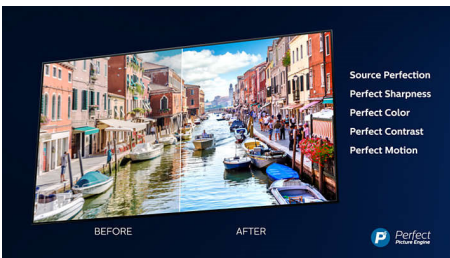

Pildimootor P5 Perfect

Philipsi pildimootor P5 Perfect tagab, et pilt on sama suurepärase kui teie lemmiksisu. Üksikasjad on märgatavalt sügavamad. Värvid on erksad ja nahatoonid loomulikud. Kontrast on nii terav, et tunnetate iga detaili. Ja liikumine on nii sujuv, et te ei kaota palli kunagi silmist, olenemata mängu kiirusest.

4K Ultra HD

Tavalise Full HD teleri eraldusvõimest neli korda suurema eraldusvõimega Ultra HD esitab ekraanil üle 8 miljoni piksli ja kasutab meie unikaalset Ultra Resolution Upscaling

tehnoloogiat. Nautige originaalsust olenemata täiustatud kvaliteediga pilte ning ülima sügavuse, kontrastsuse, loomuliku liikumise ja tõetruude detailidega teravaid kaadreid.