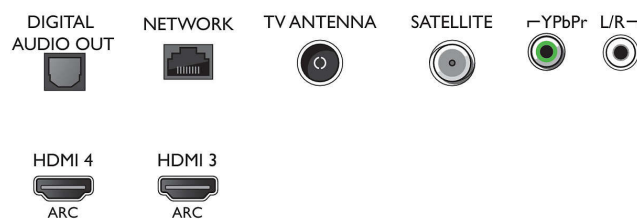

Värv ja viimistlus

- Teler eest: Hõbedane metallik

Mõõtmed

- Seadme laius: 1098,4 mm
- Seadme kõrgus: 636,7 mm
- Seadme sügavus: 48,3 mm
- Toote kaal: 16,6 kg
- Seadme laius (alusega): 1098,4 mm
- Seadme kõrgus (alusega): 683,1 mm
- Seadme sügavus (alusega): 251,5 mm
- Toote kaal (alusega): 18,5 kg
- Karbi laius: 1205 mm
- Karbi kõrgus: 780 mm
- Karbi sügavus: 150 mm
- Kaal (koos pakendiga): 22,1 kg
- Ühildub seinakinnitusega: 200 x 200 mm
- Teleri aluse laius: 517,6 mm

Connections

Side

Bottom

Väljalaske kuupäev
2023-07-17

Versioon: 10.0.1

EAN: 87 18863 01513 1

© 2023 Firma Koninklijke Philips N.V.
Kõik õigused kaitstud

Spetsifikatsioone võib muuta ette teatamata
Kaubamärgid kuuluvad firmale Koninklijke Philips N.V.
või vastavatele omanikele.