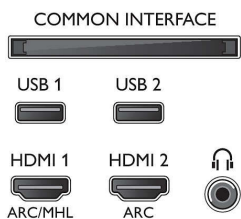

Värv ja viimistlus

- Teler eest: Hõbedane metallik

Mõõtmed

- Seadme laius: 1098,4 mm
- Seadme kõrgus: 636,7 mm
- Seadme sügavus: 48,3 mm
- Toote kaal: 16,6 kg
- Seadme laius (alusega): 1098,4 mm
- Seadme kõrgus (alusega): 683,1 mm
- Seadme sügavus (alusega): 251,5 mm
- Toote kaal (alusega): 18,5 kg
- Karbi laius: 1205 mm
- Karbi kõrgus: 780 mm
- Karbi sügavus: 150 mm
- Kaal (koos pakendiga): 22,1 kg
- Ühildub seinakinnitusega: 200 x 200 mm
- Teleri aluse laius: 517,6 mm

Connections

Side

Bottom

Väljalaske kuupäev
2023-07-17

Versioon: 10.0.1

EAN: 87 18863 01513 1

© 2023 Firma Koninklijke Philips N.V.
Kõik õigused kaitstud

Spetsifikatsioone võib muuta ette teatamata
Kaubamärgid kuuluvad firmale Koninklijke Philips N.V.
või vastavatele omanikele.