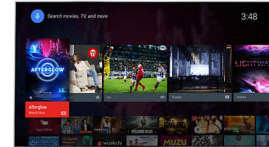

Quad Core + Android

Philipsi Quad Core protsessor ühineb Androidi jõuga, et pakkuda põnevat mänguelamust. Androidi abil saate oma teleris navigeerida, käivitada rakendusi ja esitada videoid ülikiirelt, loogiliselt ja lahedalt.

DTS HD Premium Sound

DTS HD Premium Suite kasutab kõlaritest parema heli edastamiseks tippasemel helitöötlust. Tänu originaalsisu säilinud selgusele naudite kaasahaaravat heli ja kristalliselget kõne ilma võnkumise, klõpsatuse ja moonutusteta.

Helitöötlus

Tuuleiil, maapinnale langev leht, tuulise ilmaga mööda maanteed liikuva sõiduki rehvid – need on väikesed nüansid, mis moodustavad üldpildi. Philipsi helitöötlusega pannakse need üksikasjad kokku ja tagatakse kompromissitult puhas heli. Kuulake kõike sama teravalt kui helirežissöör, kes kasutab originaalset helisisu toetavat stuudiokvaliteediga töötlusprogrammi, mis toob heli esile just siis kui vaja. Sügav bass, selge dialoog ja hämmastav täpsus on vaid algus.