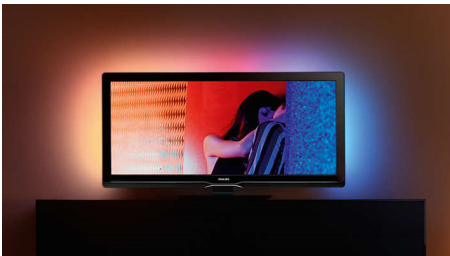

PHILIPS

Основні особливості

ПК-дисплей Full HD 2560x1080p

Насолоджуйтеся винятковою якістю зображення із джерел Full HD (як-от мовлення HDTV чи Blu-ray) на телевізорі Сінема 21:9. Унікальний екран підтримує роздільну здатність 2560x1080p, що відповідає формату 21:9 телевізора.

Ambilight Spectra 3

Відкрийте новий вимір перегляду завдяки Ambilight Spectra 3. Ця запатентована технологія Philips збільшує екран, подаючи підсвічування із задньої частини екрана на прилягаючу стіну. Підсвічування Ambilight автоматично регулює колір і яскравість світла відповідно до зображення на екрані, створюючи ефект занурення під час перегляду. Із підсвічуванням Ambilight Spectra 3 фільми по-справжньому оживають!