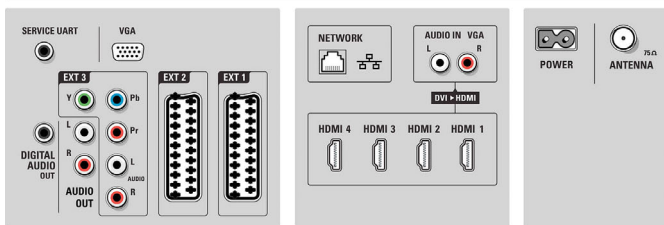

- Покращення зображення: Perfect Pixel HD Engine, Perfect Natural Motion, Ідеальна контрастність, Ідеальні кольори, Режим 3/2 – 2/2 Motion Pull Down, Гребеневий 3D-фільтр, Active Control + сенсор освітлення, Функція усунення кривизни ліній, Послідовна розгортка, Обробка 1080p 24/25/30 Гц, Обробка 1080p 50/60 Гц, 200 Гц Clear LCD*, Підсвітка розгортки
- Тип дисплея: PK Full HD UW-UHGA акт. матричний
- Динамічна контрастність екрана: 80 000:1
- Час відгуку (типовий): 1 (екв. BEV) мсек.
- Кут перегляду: 176° (Г) / 176° (В)
- Покращення відображення: Антиблікове покриття екрана
- Обробка кольорів: 2250 трильйонів кольорів (17-біт RGB)

Підтримувана роздільна здатність дисплея

- Комп'ютерні формати: 640 x 480, 60 Гц, 800 x 600, 60 Гц, 1024 x 768, 60 Гц, 1280 x 768, 60 Гц, 1360 x 768, 60 Гц, 1920 x 1080, 60 Гц
- Відеоформати: 480i, 60 Гц, 480p, 60 Гц, 576i, 50 Гц, 576p, 50 Гц, 720p, 50, 60 Гц, 1080i, 50, 60 Гц, 1080p, 24, 50, 60 Гц, 1080p, 24, 25, 30 Гц

Тюнер/Прийм/Передача

- Вхід для антени: 75 Ом, коаксіальний (IEC75)
- Діапазони тюнера: Hyperband, S-Channel, UHF, VHF
- Телевізійна система: DVB COFDM 2K/8K
- Цифрові телевізори: DVB Terrestrial*, DVB-T MPEG4*, DVB-C MPEG4*, MHEG
- Відтворення відео: NTSC, SECAM, PAL

Rear connectors

Side