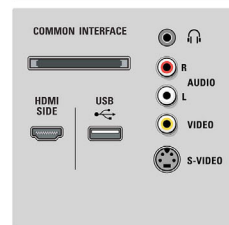

Специфікації

Ambilight

- Функції Ambilight: Ambilight Spectra 3, Режим Lounge Light
- Система підсвічування Ambilight: Широкий спектр світлодіодних кольорів
- Функція регулювання яскравості підсвічування: Вручну і через сенсор світла

Зображення/дисплей

- Формат кадру: 2,39:1, 21:9
- Розмір екрана по діагоналі (у дюймах): 56 дюймів
- Розмір екрана по діагоналі (у метрах): 142 см
- Колір корпусу: Чорна скляна декоративна передня панель із чорною задньою кришкою
- Роздільна здатність панелі: 2560x1080p
- Яскравість: 500 кд/м²

- Покращення зображення: Perfect Pixel HD Engine, Perfect Natural Motion, Ідеальна контрастність, Ідеальні кольори, Режим 3/2 – 2/2 Motion Pull Down, Гребеневий 3D-фільтр, Active Control + сенсор освітлення, Функція усунення кривизни ліній, Послідовна розгортка, Обробка 1080p 24/25/30 Гц, Обробка 1080p 50/60 Гц, 200 Гц Clear LCD*, Підсвітка розгортки
- Тип дисплея: PK Full HD UW-UHGA акт. матричний
- Динамічна контрастність екрана: 80 000:1
- Час відгуку (типовий): 1 (екв. BEV) мсек.
- Кут перегляду: 176° (Г) / 176° (В)
- Покращення відображення: Антиблікове покриття екрана
- Обробка кольорів: 2250 трильйонів кольорів (17-біт RGB)

Підтримувана роздільна здатність дисплея

- Комп'ютерні формати: 640 x 480, 60 Гц, 800 x 600, 60 Гц, 1024 x 768, 60 Гц, 1280 x 768, 60 Гц, 1360 x 768, 60 Гц, 1920 x 1080, 60 Гц
- Відеоформати: 480i, 60 Гц, 480p, 60 Гц, 576i, 50 Гц, 576p, 50 Гц, 720p, 50, 60 Гц, 1080i, 50, 60 Гц, 1080p, 24, 50, 60 Гц, 1080p, 24, 25, 30 Гц

Тюнер/Прийм/Передача

- Вхід для антени: 75 Ом, коаксіальний (IEC75)
- Діапазони тюнера: Hyperband, S-Channel, UHF, VHF
- Телевізійна система: DVB COFDM 2K/8K
- Цифрові телевізори: DVB Terrestrial*, DVB-T MPEG4*, DVB-C MPEG4*, MHEG
- Відтворення відео: NTSC, SECAM, PAL

Rear connectors