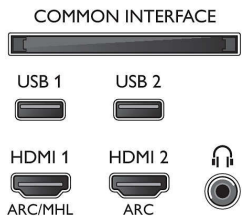

Connections

Side