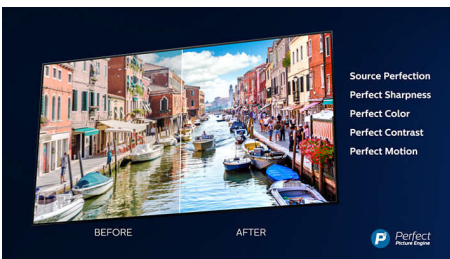

Процесор P5 Perfect Picture Engine

Із процесором Philips P5 зображення таке ж неперевершене, як і ваш улюблений контент. Деталі мають помітно більшу глибину. Кольори яскраві, а тони шкіри більш реалістичні. Контрастність така висока, що ви відчуватимете кожну деталь. Рухи ідеально плавні.

4K Ultra HD

Роздільна здатність Ultra HD в чотири рази вища за звичайну Full HD, адже освітлює

екран понад 8 мільйонами пікселів та нашою унікальною технологією підвищення якості Ultra Resolution Upscaling. Насолоджуйтеся вдосконалим зображенням незалежно від оригінального контенту та чіткішим зображенням із винятковою глибиною, контрастністю, природним рухом та яскравими деталями.