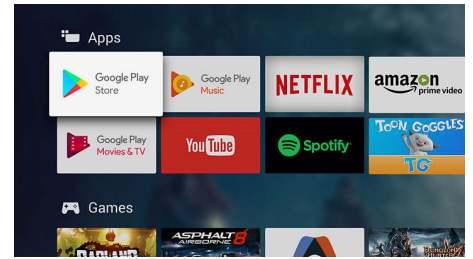

Телевміст

Виходьте за межі звичайних телепрограм завдяки магазину Google Play Store та галереї додатків Philips App Gallery. Насолоджуйтеся нескінченними відео, телепрограммами, музикою, додатками та іграми онлайн. Більше цікавого.

Quad Core + Android

Процесор Philips Quad Core відповідає потужності Android для забезпечення захоплюючих ігор. За допомогою Android на телевізорі Ви зможете виконувати навігацію, запускати додатки та відтворювати відео надзвичайно швидким, інтуїтивним та цікавим способом.

Візуальна звукова демонстрація

Довершений звук у тонкому дизайні. Насолоджуйтеся неймовірними високими та реалістичними середніми частотами із безліччю мікродинаміків на витонченій панелі. Якщо ви здатні почути шепіт, кроки, скрипіння підлоги, не важко уявити, наскільки потужно звучить кожен удар і вибух. А якщо говорити про низькі частоти, немає ніяких компромісів із стратегічно розташованими задніми гучномовцями для глибоких насичених тонів. Цей телевізор звучить так само неймовірно, як і виглядає.

DTS HD Premium Sound

DTS HD Premium Suite забезпечує високоякісну обробку аудіо для кращого звуку з динаміків. Зберігаючи чистоту оригінального контенту, ви зможете насолоджуватися абсолютним звуком, насиченими низькими частотами та чіткими діалогами без перешкод, обрізання або спотворення.