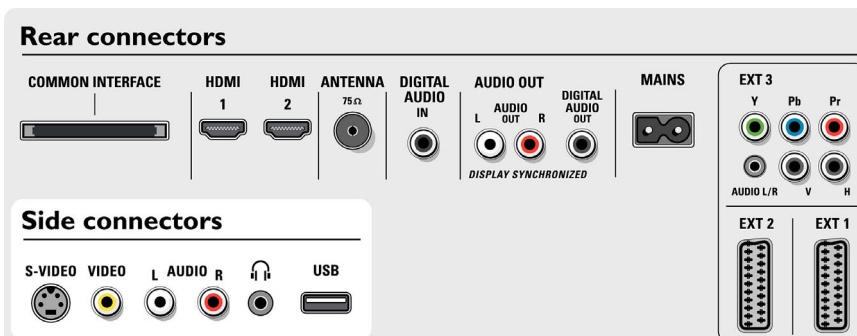

Enceintes

- Haut-parleurs intégrés: 4
- Types d'enceintes: Caissons de basses intégrés avec wOOx, Tweeter à dôme

Connectivité

- Connexions avant/latérales: Entrée audio G/D, Entrée CVBS, Sortie casque, Entrée S-Vidéo, USB

- Ext. 1 SCART/péritel: Audio G/D, Entrée/sortie CVBS, RVB
- Ext. 2 SCART: Audio G/D, Entrée/sortie CVBS, RVB, Entrée S-Vidéo, Sortie S-Vidéo
- Autres connexions: Sortie audio analogique G/D, Entrée S/PDIF (coaxiale), Sortie S/PDIF (coaxiale), Interface commune
- Ext 3: YUV
- Ext. 4: HDMI
- Ext. 5: HDMI
- Ext. 6: Entrée PC VGA, Entrée audio G/D

Alimentation

- Puissance électrique: 220 - 240 V CA +/- 10 %
- Température ambiante: De 5 °C à 40 °C
- Consommation électrique: 248 W
- Consommation en veille: < 1 W

Accessoires

- Accessoires fournis: Support de table, Câble d'antenne RF
- Accessoires en option: Meuble

Dimensions

- Largeur de l'appareil: 1095 millimètre
- Hauteur de l'appareil: 764 millimètre
- Profondeur de l'appareil: 114 millimètre
- Poids du produit: 35 kg
- Hauteur appareil (support inclus): 824 millimètre
- Profondeur appareil (support inclus): 290 millimètre
- Largeur de la boîte: 1292 millimètre
- Hauteur de la boîte: 1064 millimètre
- Profondeur de la boîte: 323 millimètre
- Poids (emballage compris): 59 kg
- Compatible avec un montage mural: 800 x 400 mm

Date de publication
2023-07-17

Version: 4.0.5

EAN: 87 10895 98894 0

© 2023 Koninklijke Philips N.V.
Tous droits réservés.

Les caractéristiques sont sujettes à modification sans préavis. Les marques commerciales sont la propriété de Koninklijke Philips N.V. ou de leurs détenteurs respectifs.

www.philips.com