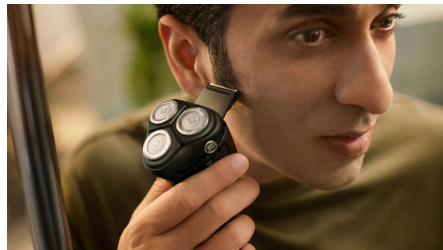

Tondeuse rétractable

Affinez et définissez votre moustache et vos pattes avec la tondeuse rétractable pour peaufiner votre look.