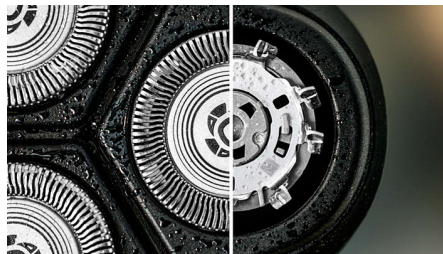

Système de rasage antirouille

Nos lames de rasoir sont fabriquées en acier hypoallergénique de qualité chirurgicale pour résister à la corrosion, éviter les impuretés et protéger votre peau.