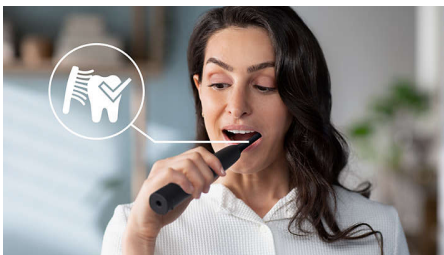

### Protège vos gencives

- Le capteur de pression protège vos dents et gencives

### Aide vos dents à retrouver leur blancheur à chaque brossage

La brosse à dents électrique Sonicare dotée de la technologie sonore avancée élimine en douceur les tâches, pour des dents naturellement plus blanches à chaque utilisation.

### Protège vos gencives

Le capteur de pression intégré détecte automatiquement la pression que vous appliquez, vous avertit et réduit automatiquement les vibrations de la brosse à dents pour protéger vos gencives. La brosse à dents émet des impulsions sonores pour vous rappeler de réduire la pression. 7 personnes sur 10 ont trouvé que cette fonction les aidait à mieux se brosser les dents.