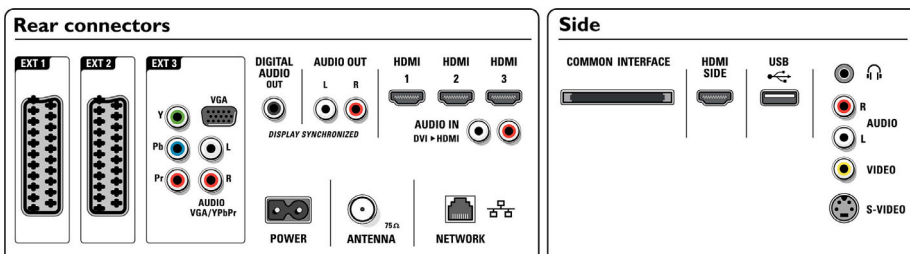

système

- Connexions avant/latérales: HDMI v1.3, Entrée S-Vidéo, Entrée CVBS, Entrée audio G/D, Sortie casque, USB
- Ext. 1 SCART/péritel: Audio G/D, Entrée CVBS, RVB
- Ext. 2 SCART: Audio G/D, Entrée CVBS, RVB
- Autres connexions: Sortie audio analogique G/D, Sortie S/PDIF (coaxiale), Interface commune
- Liaison réseau PC: Certifié DLNA 1.0
- Ext 3: YUV, Entrée audio G/D, Entrée PC VGA
- Ext. 4: HDMI v1.3
- Ext. 5: HDMI v1.3
- Ext. 6: HDMI v1.3

Alimentation

- Puissance électrique: 220 - 240 V CA +/- 10 %
- Température ambiante: De 5 °C à 35 °C
- Consommation électrique: 139 W
- Consommation en veille: 0,15 W
- Consommation électrique (mode économie d'énergie): 112 W

Accessoires

- Accessoires fournis: Câble d'antenne RF, Cordon d'alimentation, Guide de démarrage rapide, Mode d'emploi, Certificat de garantie, Télécommande, Piles pour télécommande

Dimensions

- Largeur de l'appareil: 828 millimètre
- Hauteur de l'appareil: 543 millimètre
- Profondeur de l'appareil: 109 millimètre
- Poids du produit: 16,3 kg
- Hauteur appareil (support inclus): 594 millimètre
- Profondeur appareil (support inclus): 220 millimètre
- Poids du produit (support compris): 19,2 kg
- Largeur de la boîte: 1000 millimètre
- Hauteur de la boîte: 740 millimètre
- Profondeur de la boîte: 288 millimètre
- Poids (emballage compris): 23,7 kg
- Largeur du socle: 480 millimètre
- Compatible avec un montage mural: 200 x 200 mm

Date de publication
2023-07-17

Version: 5.0.10

EAN: 87 12581 36570 7

© 2023 Koninklijke Philips N.V.
Tous droits réservés.

Les caractéristiques sont sujettes à modification sans préavis. Les marques commerciales sont la propriété de Koninklijke Philips N.V. ou de leurs détenteurs respectifs.

www.philips.com