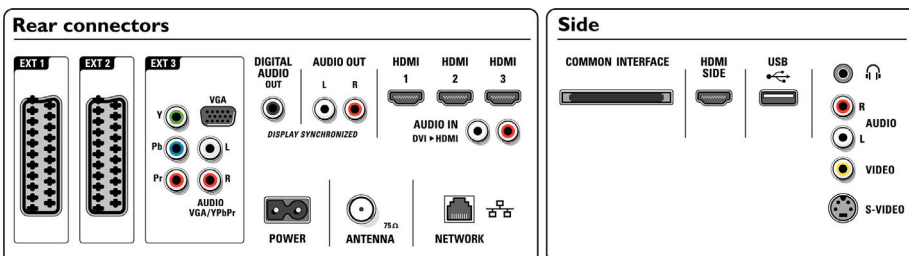

Kaiuttimet

- Sisäiset kaiuttimet: 2
- Kaiutintyypit: 2 kiinteää subwooferia, Diskanttikalotti

Liitännät

- EasyLink (HDMI-CEC): Toisto yhdellä painikkeella, Järjestelmän äänensäätö, Järjestelmän valmiustila
- Etu- ja sivuliitännät: HDMI 1.3, S-video-tulo, CVBS-tulo, Äänitulo v/o, Kuulokelähtö, USB
- Ext 1 Scart: Audio L/R, CVBS-tulo, RGB
- Ext 2 Scart: Audio L/R, CVBS-tulo, RGB
- Muut liitännät: Analoginen äänilähtö (v/o), S/PDIF-lähtö (koaksiaali), Common Interface
- Tietokoneen verkkolinkki: DLNA 1.0 -sertifioitu

Lisätarvikkeet

- Mukana tulevat lisätarvikkeet: Antennijohto, Virtajohto, Pikaopas, Käyttöopas, Takuutodistus, Kaukosäädin, Kaukosäätimen paristot

Mitat

- Laitteen leveys: 1167 mm
- Laitteen korkeus: 722 mm
- Laitteen syvyys: 101 mm
- Laitteen paino: 45 kg
- Laitteen korkeus (jalustan kanssa): 795 mm
- Laitteen syvyys (jalustan kanssa): 290 mm
- Tuotteen paino (+jalusta): 50 kg
- Laatikon leveys: 1292 mm
- Laatikon korkeus: 930 mm
- Laatikon syvyys: 341 mm
- Paino pakattuna: 49 kg
- Telineen leveys: 650 mm
- Sopii seinätelineeseen: 400 x 400 mm