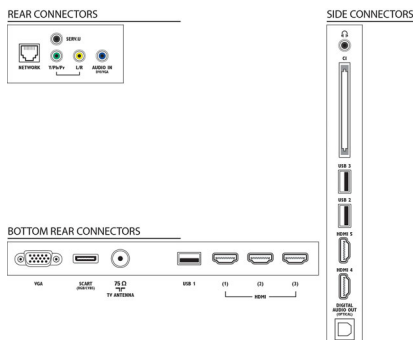

Keskusyksikkö

- Suorittimen tyyppi: Dual-Core

Ääni

- Lähtöteho (RMS): 28 W (2 x 14 W)
- Äänenparannus: Automaattinen äänivoimakkuuden säätö, Kirkas ääni, Incredible Surround -ääni, Puhdas basso

Liitännät

- HDMI-liitäntöjen määrä: 5
- HDMI-ominaisuudet: 3D, ARC (Audio Return Channel)
- Komponenttien lukumäärä (YPbPr): 1
- EasyLink (HDMI-CEC): Kaukosäätimen infrapunalähtöä, Järjestelmän äänensäätö, Järjestelmän valmiustila, Lisää aloitusnäyttöön Plug & play -toiminnolla, Automaattinen tekstityksen siirto (Philips), Pixel Plus -linkki (Philips), Toisto yhdellä painikkeella
- Scart-liitäntöjen lukumäärä (RGB/CVBS): 1
- USB-liitäntöjen lukumäärä: 3
- Langaton yhteys: WiFi-sertifioitu
- Muut liitännät: IEC75-antenni, Common Interface Plus (CI+), Ethernet-LAN RJ-45, Digitaalinen äänilähtö (optinen), PC:n VGA- ja äänitulot (v/o), Kuulokelähtö, Palveluliitäntä

Virta

- Verkkovirta: Vaihtovirta: 220-240 V, 50/60 Hz
- Ympäristön lämpötila: 5-35 °C
- Virrankulutus valmiustilassa: $0,15\text{ W}$

Julkaisupäivä 2023-07-17

Versio: 4.0.7

EAN: 87 12581 63147 5

© 2023 Koninklijke Philips N.V.
Kaikki oikeudet pidätetään.

Tiedot voivat muuttua ilman erillistä ilmoitusta.
Tavaramerkit ovat Koninklijke Philips N.V:n tai omistajiensa omaisuutta.

www.philips.com

- Energiatohokkuusluokka: A+
- EU:n energiatohokkuusmerkintä: 64 W
- Virransäästöominaisuudet: Automaattinen virranksäätö, Eco-tila, Valosensori, Kuvanmykistys (radio)
- Virrankulutus laitteen ollessa sammutettuna: $0,01$
- Vuosittainen energiankulutus: 88 kWh

Lisätarvikkeet

- Mukana tulevat lisätarvikkeet: Virtajohto, Kaukosäädin, 2 AAA-paristoa, Pöytäjalusta, jossa kiertonivel, Pikaopas, Laki- ja turvallisuuseseite, Verkkolaite, Komponenttikaapelin sovitin, Smart TV -pikaopas, Takuuvihko, Passiiviset 3D-lasit, 6 kpl
- Lisätarvikkeet: 3D-lasit PTA416, 3D-lasit PTA426, 3D-lasit pelipakkaus PTA436

Mitat

- Laitteen leveys: 1067,5 mm
- Laitteen korkeus: 646,6 mm
- Laitteen syvyys: 29,6 mm
- Laitteen paino: 15 kg
- Laitteen leveys (jalustan kanssa): 1067,5 mm
- Laitteen korkeus (jalustan kanssa): 693 mm
- Laitteen syvyys (jalustan kanssa): 243,5 mm
- Tuotteen paino (+jalusta): 18,3 kg
- Laatikon leveys: 1150 mm
- Laatikon korkeus: 780 mm
- Laatikon syvyys: 130 mm
- Yhteensopiva seinäteline: 400 x 400 mm

* Net TV: Tarkista palvelut maassasi osoitteesta www.philips.com/smarttv

* USB-tallennus vain digitaalikanaville, jotka ovat TV:n IP-pohjaisessa sähköisessä ohjelmaoppaassa (maa- ja kanavakohtaisia rajoituksia voi olla), lähetysoikeus (CI+) voi rajoittaa tallennusta. Internet-yhteys vaaditaan.

* Wi-Fi Smart Screen saatavilla ohjelmistopäivityksenä syksyllä 2012

* DivX Certified® toistaa DivX®-videota jopa tarkkuudella HD 1080p, lisäksi ensiluokainen sisältö.

* Skype-kamera myydään erikseen

* Vanhempien on tarkkailtava lapsiaan 3D-katselun aikana ja varmistettava, että he eivät kärsi edellä mainituista oireista. 3D-kuvan katseleminen ei suositella alle 6-vuotiaille lapsille, koska heidän näkönsä ei ole vielä täysin kehittynyt.

* TV tukee maksuttomien kanavien DVB-vastaanottoa. Kaikkia DVB-operaattoreita ei ehkä tueta. Ajantasainen luettelo on Philips-tukiveston FAQ-osassa. Jotkin operaattorit saattavat edellyttää CA-moduulia ja tilausta. Kysy lisätietoja operaattorilta.

* Energiankulutus ilmoitetaan kilowattitunteina vuodessa, ja se perustuu virranksäätöön, jossa televisiota käytetään 4 tuntia päivässä 365 päivän ajan. Todellinen energiankulutus riippuu television käytöstä.

* 8 päivän elektroninen ohjelmaopas ei ole käytettävissä kaikissa maissa

* Pohjoismaissa television tekstitystuki on rajoitettu televisio-ohjelmia tallennettaessa.