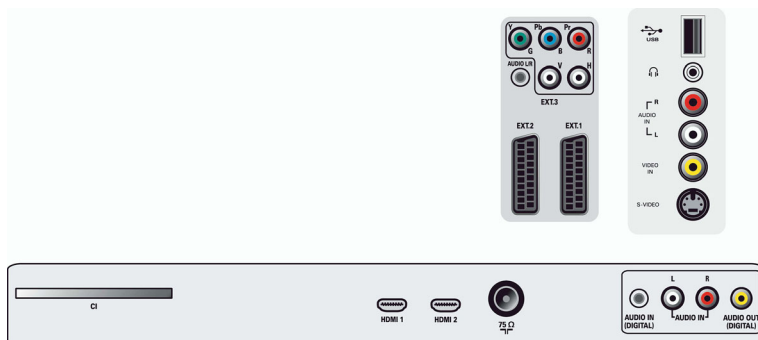

## Dimensions

- Largeur de l'appareil: 804,9 millimètre
- Hauteur de l'appareil: 546,5 millimètre
- Profondeur de l'appareil: 117,6 millimètre
- Poids du produit: 14,4 kg
- Largeur appareil (support inclus): 804,9 millimètre
- Hauteur appareil (support inclus): 609 millimètre
- Profondeur appareil (support inclus): 210 millimètre
- Poids du produit (support compris): 22,6 kg
- Largeur de la boîte: 877 millimètre
- Hauteur de la boîte: 641 millimètre
- Profondeur de la boîte: 267 millimètre
- Poids (emballage compris): 22,6 kg
- Compatible avec un montage mural: 200 x 100 mm