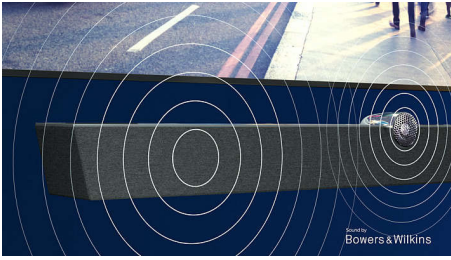

Телевізор 4K UHD Android TV – звук Bowers & Wilkins
Звук від Bowers & Wilkins 4-стороннє підсвічування Ambilight, P5 AI Dual Picture Engine, Телевізор Android TV 164 см (65 д.)

ОСНОВНІ ОСОБЛИВОСТІ

Звучання від Bowers & Wilkins.

Автомобільна погоня. Шепіт. Музика. Ексклюзивний звуковий корпус Bowers & Wilkins забезпечує вражаюче реалістичне відтворення будь-якого контенту. Стильна конструкція високочастотного динаміка гарантує бездоганні діалоги. Направлені вгору динаміки дозволяють користуватися усіма перевагами захоплюючої технології Dolby Atmos.