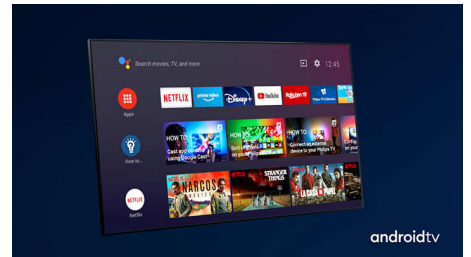

Просто розумний. Android TV

Philips Android TV надає потрібний вміст тоді, коли потрібно. Можна персоналізувати головний екран для відображення улюблених додатків, що дозволяє легко почати потокову передачу улюблених відео й шоу. Також можна продовжити роботу з місця зупинки.