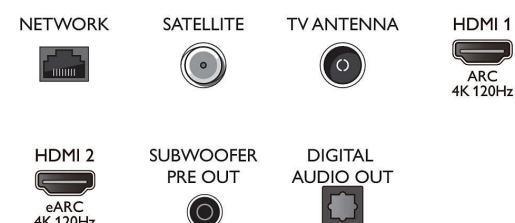

Конструкція

- Кольори телевізора: Хромована рамка
- Конструкція підставки: Анодоване сіре рішення для звуку

Connections

Side

Bottom

Дата випуску 2023-07-17

Версія: 3.0.1

EAN: 87 18863 02943 5