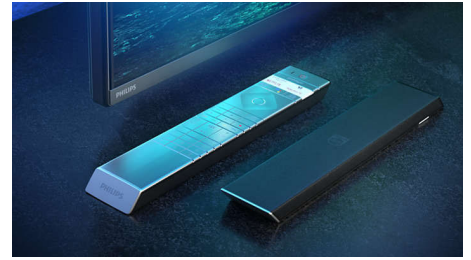

Телевізор Philips OLED+ з HDR

OLED+

The difference is real.

Телевізор Philips 4K UHD OLED+ сумісний з усіма основними форматами HDR. Переглядаючи обов'язковий до перегляду серіал чи найновішу відеогра, ви помітите насичені деталі кожної сцени. Якщо ви дивитесь чи граєте у яскраво освітленому приміщенні, телевізор автоматично налаштує зображення, щоб воно виглядало вражаюче.

Dolby Vision та Dolby Atmos.

Підтримка преміального звуку Dolby та відеоформатів означає, що HDR-контент, який ви переглядатимете, виглядатиме й звучатиме знаменито. Ви насолоджуватиметеся зображенням, що передаватиме справжні задуми режисера, та об'ємним звуком із реалістичною чіткістю й глибиною. Чудовий варіант для будь-якого фільму, шоу та гри.

65OLED936/12

Високоякісні матеріали.

Високоякісні матеріали роблять цей телевізор OLED+ особливим. Мікросітчасту решітку динаміка покрито акустично прозорою вовняною тканиною для динаміків Quadrat, завдяки чому звук вільно поширюється в кімнату. Пульст дистанційного керування з підсвіткою покрито м'якою, виготовленою у відповідальний спосіб шкірою Muirhead.