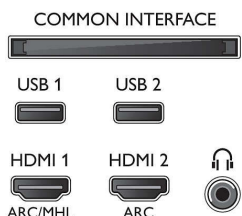

Värv ja viimistlus

- Teler eest: Hõbedane metallik

Mõõtmed

- Seadme laius: 1455,1 mm
- Seadme kõrgus: 837,2 mm
- Seadme sügavus: 50,3 mm
- Toote kaal: 28,8 kg
- Seadme laius (alusega): 1455,1 mm
- Seadme kõrgus (alusega): 889,8 mm
- Seadme sügavus (alusega): 304,5 mm
- Toote kaal (alusega): 31,9 kg
- Karbi laius: 1600 mm
- Karbi kõrgus: 995 mm
- Karbi sügavus: 185 mm
- Kaal (koos pakendiga): 40,8 kg
- Ühildub seinakinnitusega: 400 x 300 mm
- Teleri aluse laius: 568,0 mm

Connections

Side

Bottom

Väljalaske kuupäev
2023-07-17

Versioon: 9.0.1

EAN: 87 18863 01516 2

© 2023 Firma Koninklijke Philips N.V.
Kõik õigused kaitstud

Spetsifikatsioone võib muuta ette teatamata
Kaubamärgid kuuluvad firmale Koninklijke Philips N.V.
või vastavatele omanikele.