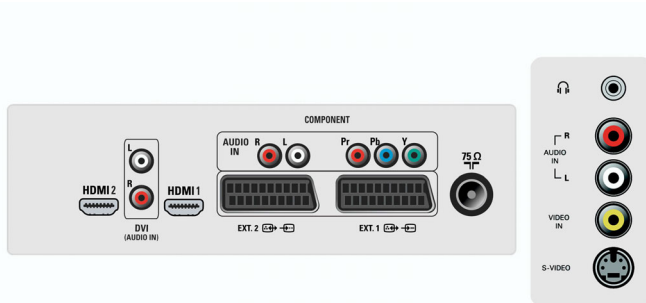

- Teksti-tv: 10 sivun Smart-teksti-tv
- VESA-kiinnitys: 200 x 100 mm
- Kuva kuvassa -toiminto: Twin Page -teksti-TV
- Teksti-tv:n parannukset: 4 suosikkisivua, Ohjelmatietopalkki

Ääni

- Taajuuskorjain: 5 kaistaa
- Lähtöteho (RMS): 2 x 5 W
- Äänentoistojärjestelmä: Stereo, Virtual Dolby Surround
- Äänenparannus: Automaattinen äänenvoimakkuuden säätö, Dynamic Bass Enhancement -korostus

Kaiuttimet

- Sisäiset kaiuttimet: 2
- Kaiuttimien määrä: 0

Liitännät

- Scart-liitinten määrä: 2
- Etu- ja sivuliitännät: Äänitulo v/o, CVBS-tulo, Kuulokelähtö, S-video-tulo
- Ext 1 Scart: Audio L/R, CVBS-tulo/-lähtö, RGB
- Ext 2 Scart: Audio L/R, CVBS-tulo/-lähtö, S-video-tulo
- Muut liitännät: IEC75-antenni
- Ext 4: YPbPr
- Ext 5: HDMI
- Ext 6: HDMI

Virta

- Verkkovirta: 110 - 240 V, 50/60 Hz
- Ympäristön lämpötila: 5-40 °C
- Virrankulutus: 100 W Normal Operation W
- Virrankulutus valmiustilassa: < 1 W

Lisätarvikkeet

- Mukana tulevat lisätarvikkeet: Pöytäjalusta, Virtajohto, Pikaopas, Käyttöopas, Rekisteröintikortti, Takuuodistus, Kaukosäädin, Kaukosäätimen paristot
- Lisätarvikkeet: Teline

Mitat

- Laitteen paino: 13,3 kg
- Laatikon leveys: 876 mm
- Laatikon korkeus: 209 mm
- Laatikon syvyys: 601 mm

Julkaisupäivä 2023-07-17

Versio: 5.1.16

EAN: 87 10895 94037 5

© 2023 Koninklijke Philips N.V.
Kaikki oikeudet pidätetään.

Tiedot voivat muuttua ilman erillistä ilmoitusta.
Tavaramerkit ovat Koninklijke Philips N.V:n tai omistajiensa omaisuutta.

www.philips.com