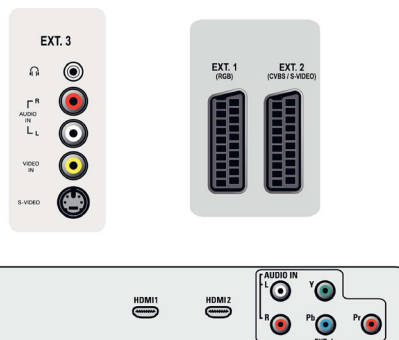

Enceintes

- Haut-parleurs intégrés: 2

Connectivité

- Nombre de péritel: 2
- Ext. 1 SCART/péritel: Audio G/D, Entrée/sortie CVBS, RVB
- Ext. 2 SCART: Audio G/D, Entrée/sortie CVBS, Entrée S-Vidéo
- Autres connexions: Sortie casque, Interface commune
- Ext 3: Entrée S-Vidéo, Entrée CVBS, Entrée audio G/D
- Ext. 4: YUV, Entrée audio G/D
- Ext. 5: HDMI
- Ext. 6: HDMI

Alimentation

- Puissance électrique: 220 - 240 V, 50/60 Hz
- Température ambiante: De 5 °C à 40 °C

- Consommation électrique: 240 W
- Consommation en veille: < 1 W

Accessoires

- Accessoires fournis: Support de table, Cordon d'alimentation, Guide de démarrage rapide, Mode d'emploi, Carte d'enregistrement, Certificat de garantie, Télécommande, Piles pour télécommande
- Accessoires en option: Meuble

Dimensions

- Largeur de l'appareil: 1 046 millimètre
- Hauteur de l'appareil: 686 millimètre
- Profondeur de l'appareil: 118 millimètre
- Poids du produit: 26 kg
- Largeur appareil (support inclus): 1046 millimètre
- Hauteur appareil (support inclus): 749 millimètre
- Profondeur appareil (support inclus): 265 millimètre
- Poids du produit (support compris): 32 kg
- Largeur de la boîte: 1152 millimètre
- Hauteur de la boîte: 788 millimètre
- Profondeur de la boîte: 313 millimètre
- Poids (emballage compris): 40 kg
- Compatible avec un montage mural: 600 x 400 mm

Date de publication
2023-07-17

Version: 3.0.3

EAN: 87 12581 34986 8

© 2023 Koninklijke Philips N.V.
Tous droits réservés.

Les caractéristiques sont sujettes à modification sans préavis. Les marques commerciales sont la propriété de Koninklijke Philips N.V. ou de leurs détenteurs respectifs.

www.philips.com