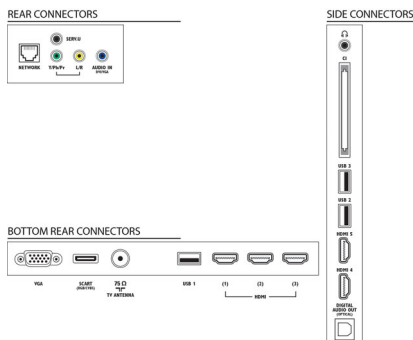

Võimsus

- Toiteallikas: Vahelduvvool 220–240 V, 50–60 Hz
- Ümbritsev temperatuur: 5 °C kuni 35 °C
- Energiaarve ooterežiimis: $\leq 0,15\text{ W}$
- Energiamärgise klass: A+
- EL-i energiamärgise võimsus: 54 W

- Energiasäästufunktsioonid: Automaatse väljalülituse taimer, Ökorežiim, Valgussensor, Pildi väljalülitamine (raadio kuulamiseks)
- Väljalülitatud seadme võimsustarve: $\leq 0,01$
- Aastane energiatarve: 75 kWh

Tarvikud

- Komplektis olevad tarvikud: Toitejuhe, Kaugjuhtimispult, 2 x AAA-patareid, Pööratav laualalus, Kiirjuhend, Juriidilise teabe ja ohutusnõuete brošüür, Alalisvoolu toiteadapter, Komponentkaabli adapter, Smart TV kiirjuhend, Garantileht, 6 paari passiiv-3D-prille
- Valikulised tarvikud: 3D-prillid PTA416, 3D-prillid PTA426, 3D-prillid, mängukomplekt PTA436

Mõõtmed

- Seadme laius: 958 mm
- Seadme kõrgus: 584,77 mm
- Seadme sügavus: 29,4 mm
- Toote kaal: 12,9 kg
- Seadme laius (alusega): 958 mm
- Seadme kõrgus (alusega): 627,28 mm
- Seadme sügavus (alusega): 234 mm
- Toote kaal (alusega): 15.15 kg
- Karbi laius: 1042 mm
- Karbi kõrgus: 710 mm
- Karbi sügavus: 130 mm
- Sobiv seinakinnitus: 400 x 400 mm

Väljalaske kuupäev
2023-07-17

Versioon: 9.0.6

EAN: 87 12581 63004 1

© 2023 Firma Koninklijke Philips N.V.
Kõik õigused kaitstud

Spetsifikatsioone võib muuta ette teatamata
Kaubamärgid kuuluvad firmale Koninklijke Philips N.V.
või vastavatele omanikele.

www.philips.com

- Net TV: külastage teie riigis pakutavate teenustega tutvumiseks veebilehte www.philips.com/smarttv.
- USB kaudu salvestamine vaid digikanalitel, mis on teleri IP-baasi elektroonilises saatekavas (riigist ja kanalist sõltuvalt võib see olla piiratud), salvestamine võib olla piiratud saate kopeerimiskaitsega (CI+). Vajalik on internetiühendus.
- Wi-Fi Smart Screen on tarkvaruuuenduse abil saadaval 2012. aasta sügisel.
- DivX Certified®, millega saab esitada DivX®-videoid kuni kõrglahutusvõime 1080 p juures, sh saab esitada erilist sisu.
- Skype'i kaamerat müüakse eraldi.
- Lapsevanemad peavad 3D-vaatamise ajal oma lapsi jälgima ja veenduma, et lastel ei esine ühtegi eespool mainitud vaevust. 3D-vaatamine ei ole soovitatav alla 6-aastastele lastele, kuna nende nägemissüsteem ei ole veel täielikult välja arenenud.
- Teler toetab vabade kanalite DVB-vastuvõttu. Teler ei pruugi toetada teatud DVB-opearaatoreid. Värske loendi leiata Philipsi klienditoe veebisaidil jaotisest KKK. Mõnede operaatorite puhul on vajalik tingimusjuurdepääs ja teenuse tellimus. Pöörduge lisateabe saamiseks oma operaatori poole.
- Energiaarve kWh/aastas, põhineb 365 päeva aastas ja 4 tundi ööpäevas töötava teleri energiatarbel. Tegelik energiatarve onoleb sellest, kuidas telerit kasutatakse.
- 8 päeva elektrooniline saatekava, teenus pole kõigis riikides saadaval