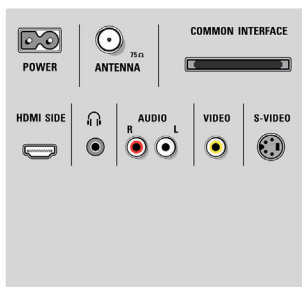

Caractéristiques

Ambilight

- Fonctions Ambilight: Ambilight Spectra 2, Éclairage tamisé
- Système d'éclairage Ambilight: LED couleurs
- Fonction de gradation: Manuelle/via le capteur de lum.

Image/affichage

- Format d'image: Écran large
- Diagonale de l'écran (pouces): 47 pouces
- Diagonale de l'écran (cm): 119 cm

- Couleur du coffret: Panneau avant en aluminium brossé
- Résolution d'écran: 1920 x 1080p
- Luminosité: 500 cd/m²
- Amélioration de l'image: Perfect Pixel HD Engine, Perfect Natural Motion, Contrastes parfaits, Perfect Colors, Compensation de mouvements 3/2 - 2/2, Filtre en peigne 3D, Active Control+Capteur de luminosité, Lissage des lignes obliques, Balayage progressif, Résolution 1080p, 24/25/30 Hz, Résolution 1080p, 50/60 Hz, Clear

- LCD 200 Hz*, Rétroéclairage par balayage
- Type d'écran: Écran LCD Full HD W-UXGA à matrice act.
- Contraste dynamique: 80 000:1
- Temps de réponse (type): 1 (équiv. BEW) ms
- Angle de visualisation: 176° (H)/176° (V)
- Amélioration de l'écran: Écran avec traitement antireflet
- Traitement des couleurs: 2 250 trillions de couleurs (RVB 17 bits)

Rear connectors

Side