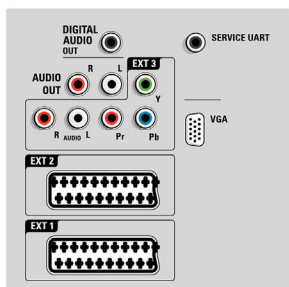

Caractéristiques

Ambilight

- Fonctions Ambilight: Ambilight Spectra 2, Éclairage tamisé
- Système d'éclairage Ambilight: LED couleurs
- Fonction de gradation: Manuelle/via le capteur de lum.

Image/affichage

- Format d'image: Écran large
- Diagonale de l'écran (pouces): 47 pouces
- Diagonale de l'écran (cm): 119 cm

- Couleur du coffret: Panneau avant en aluminium brossé
- Résolution d'écran: 1920 x 1080p
- Luminosité: 500 cd/m²
- Amélioration de l'image: Perfect Pixel HD Engine, Perfect Natural Motion, Contrastes parfaits, Perfect Colors, Compensation de mouvements 3/2 - 2/2, Filtre en peigne 3D, Active Control+Capteur de luminosité, Lissage des lignes obliques, Balayage progressif, Résolution 1080p, 24/25/30 Hz, Résolution 1080p, 50/60 Hz, Clear

- LCD 200 Hz*, Rétroéclairage par balayage
- Type d'écran: Écran LCD Full HD W-UXGA à matrice act.
- Contraste dynamique: 80 000:1
- Temps de réponse (type): 1 (équiv. BEW) ms
- Angle de visualisation: 176° (H)/176° (V)
- Amélioration de l'écran: Écran avec traitement antireflet
- Traitement des couleurs: 2 250 trillions de couleurs (RVB 17 bits)

Rear connectors

Side