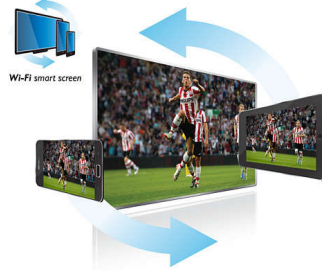

Helppoa hallintaa

Ohjaa televisiota helpoimmalla ja kätevimällä tavalla. Liitä Smart TV:hen langaton näppäimistö tai hallitse sitä älypuhelimella tai tablet-laitteella.

Ohjelma

Tallenna parhaillaan näytettävää digitaalista televisiokuvaa Philipsin televisioon liitettyyn USB-laitteeseen tai keskeytä toisto hetkeksi ja jatka ohjelman katselua myöhemmin. Sähköisen ohjelmaoppaan avulla löydät suosikkiohjelmiasi ja ajastat ohjelmien tallennukset. Nyt voit katsoa TV-ohjelmat, kun se sinulle parhaiten sopii.

Wi-Fi Smart Screen

Wi-Fi Smart Screenin* ansiosta voit hyvästellä sohvasi ja katsella digitaalisia tv-lähetystyölä missä hyvänsä kotonasi. Lataa Philips MyRemote -sovellus ja siirrä TV-ohjelma televisiosta iPadiin, ja voit jatkaa ohjelman seuraamista. Voit myös siirtää valokuvia, videoita tai musiikkia älylaitteilta suurelle näytölle. Todellista katselun vapautta!