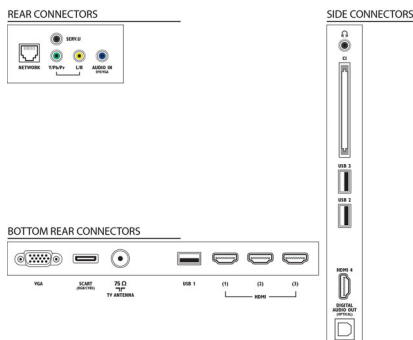

Keskusyksikkö

- Suorittimen tyyppi: Dual-Core

Ääni

- Lähtöteho (RMS): 24 W (2 x 12 W)
- Äänenparannus: Automaattinen äänivoimakkuuden säätö, Kirkas ääni, Incredible Surround -ääni

Liitännät

- HDMI-liitäntöjen määrä: 4
- HDMI-ominaisuudet: 3D, ARC (Audio Return Channel)
- Komponenttien lukumäärä (YPbPr): 1 (verkkosovitin)
- EasyLink (HDMI-CEC): Kaukosäätimen infrapunalähtä, Järjestelmän äänensäätö, Järjestelmän valmiustila, Lisää aloitusnäyttöön Plug & play -toiminnolla, Automaattinen tekstityksen siirto (Philips), Pixel Plus -linkki (Philips), Toisto yhdellä painikkeella
- Scart-liitäntöjen lukumäärä (RGB/CVBS): 1 (verkkosovitin)
- USB-liitäntöjen lukumäärä: 3
- Langaton yhteys: Wi-Fi-sertifioitu
- Muut liitännät: IEC75-antenni, Common Interface Plus (CI+), Ethernet-LAN RJ-45, Digitaalinen äänilähtö (optinen), PC:n VGA- ja äänitulot (v/o), Kuulokelähtö, Palveluliitäntä

Virta

- Verkkovirta: AC 220-240 V, 50Hz

Julkaisupäivä 2023-07-17

Versio: 6.2.9

EAN: 87 12581 64880 0

© 2023 Koninklijke Philips N.V.
Kaikki oikeudet pidätetään.

Tiedot voivat muuttua ilman erillistä ilmoitusta.
Tavaramerkit ovat Koninklijke Philips N.V:n tai omistajiensa omaisuutta.

www.philips.com

- Ympäristön lämpötila: 5–35 °C
- Virrankulutus valmiustilassa: < 0,1 W
- Energiatehokkuusluokka: A+
- EU:n energiatehokkuusmerkintä: 54 W
- Virransäästöominaisuudet: Automaattinen virranksäätöominaisuus, Eco-tila, Valosensori, Kuvanmykistys (radio)
- Virrankulutus laitteen ollessa sammutettuna: < 0,01 W
- Vuosittainen energiankulutus: 75 kWh

Lisätarvikkeet

- Mukana tulevat lisätarvikkeet: Virtajohto, Kaukosäädin, 2 AAA-paristoa, Pöytäjalusta, jossa kiertonivel, Pikaopas, Laki- ja turvallisuusesite, Verkkolaite, Komponenttikaapelin sovitin, Smart TV -pikaopas, Takuuvihko, Passiiviset 3D-lasit, 4 kpl
- Lisätarvikkeet: 3D-lasit PTA417, 3D-lasit PTA416, 3D-lasit PTA426, 3D-lasit pelipakkaus PTA436

Mitat

- Laitteen leveys: 957 mm
- Laitteen korkeus: 579 mm
- Laitteen syvyys: 35,3 mm
- Laitteen paino: 12 kg
- Laitteen leveys (jalustan kanssa): 957 mm
- Laitteen korkeus (jalustan kanssa): 630 mm
- Laitteen syvyys (jalustan kanssa): 196 mm
- Tuotteen paino (+jalusta): 14,9 kg
- Laatikon leveys: 1042 mm
- Laatikon korkeus: 710 mm
- Laatikon syvyys: 130 mm
- Yhteensopiva seinäteline: 400 x 400 mm

* Net TV: Tarkista palvelut maassasi osoitteesta www.philips.com/smarttv

* USB-tallennus vain digitaalikanaville, jotka ovat TV:n IP-pohjaisessa sähköisessä ohjelmaoppaassa (maa- ja kanavakohtaisia rajoituksia voi olla), lähetykskopiointisuojauksella (CI+) voi rajoittaa tallennusta. Internet-yhteys vaaditaan.

* Wi-Fi Smart Screen saatavilla ohjelmistopäivityksenä syksyllä 2012

* Skype-kamera myydään erikseen

* TV tukee maksuttomien kanavien DVB-vastaanottoa. Kaikkia DVB-operaattoreita ei ehkä tueta. Ajantasainen luettelo on Philips-tukivestoston FAQ-osassa. Jotkin operaattorit saattavat edellyttää CA-moduulia ja tilausta. Kysy lisätietoja operaattorilta.

* Etätallennustoiminto saatavilla syksyllä 2012

* Energiankulutus ilmoitetaan kilowattitunteina vuodessa, ja se perustuu virranksäätöominaisuuteen, jossa televisiota käytetään 4 tuntia päivässä 365 päivän ajan. Todellinen energiankulutus riippuu television käytöstä.

* 8 päivän elektroninen ohjelmaopas ei ole käytettävissä kaikissa maissa