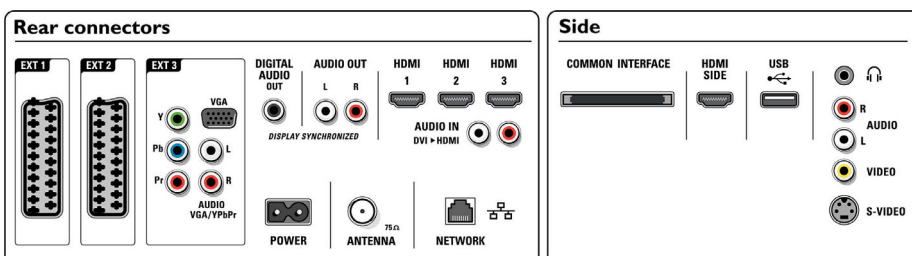

Потужність

- Потужність, що споживається від електромережі: Змінний струм 220–240 В +/- 10%
- Температура зовнішнього середовища: від 5 °C до 35 °C
- Споживання енергії: 206 Вт
- Споживання електроенергії в режимі очікування: 0,15 Вт
- Живлення (енергоощадний режим): 150 Вт

Аксесуари

- Аксесуари в комплекті: Кабель РЧ-антени, Шнур живлення, Короткий посібник, Посібник користувача, Гарантійний талон, Дистанційне керування, Батареї для пульта ДК

Розміри

- Ширина телевізора: 1054 мм
- Висота телевізора: 658 мм
- Глибина телевізора: 100 мм
- Вага виробу: 22,7 кг
- Висота телевізора (з підставкою): 731 мм
- Глибина телевізора (з підставкою): 265 мм
- Вага виробу (+ підставка): 27,2 кг
- Ширина коробки: 1163 мм
- Висота коробки: 813 мм
- Глибина коробки: 320 мм
- Вага з упаковкою: 39 кг
- Ширина підставки: 590 мм
- Сумісність із настінним кронштейном: 300 x 300 мм

Дата випуску 2023-07-17

Версія: 4.0.8

EAN: 87 12581 36565 3

© 2023 Koninklijke Philips N.V.
Усі права застережено.

Специфікації можуть змінюватися без попередження. Торгові марки є власністю Koninklijke Philips N.V. чи інших відповідних власників.

www.philips.com