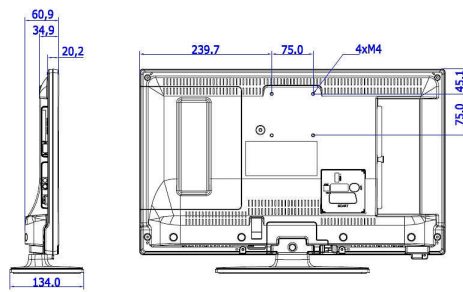

Вдосконалення під'єднання

- EasyLink (HDMI CEC): Відтворення одним дотиком, Режим очікування системи

Конструкція

- Колір: Чорний

Розміри

- Ширина телевізора: 554 мм
- Висота телевізора: 336 мм
- Глибина телевізора: 35/61 мм
- Вага виробу: 3,3 кг
- Ширина телевізора (з підставкою): 554 мм
- Висота телевізора (з підставкою): 371 мм
- Глибина телевізора (з підставкою): 134 мм
- Вага виробу (+ підставка): 3,5 кг
- Сумісність із настінним кронштейном: M4, 75 x 75 мм