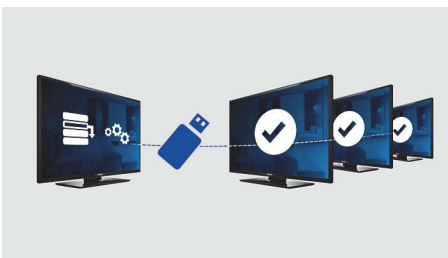

USB-клонування

Дозволяє легко копіювати налаштування усього програмування і програмування

каналів з одного телевізора на інші телевізори менше, ніж за хвилину. Ця функція забезпечує однотипність телевізорів та значно скорочує час встановлення та витрати.

Режим PrisonMode

Для контролю цей готельний телевізор має спеціальне налаштування PrisonMode. У цьому режимі підвищеної безпеки вимикаються певні налаштування, які не потрібні для місць утримання під вартою, такі як електронний довідник програм, субтитри та USB-роз'єми.