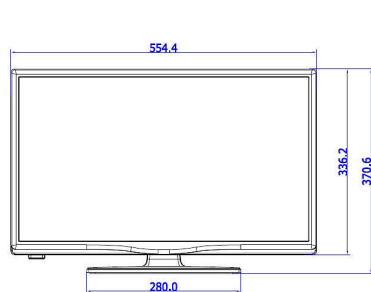

Вдосконалення під'єднання

- EasyLink (HDMI CEC): Відтворення одним дотиком, Режим очікування системи

Конструкція

- Колір: Чорний

Розміри

- Ширина телевізора: 554 мм
- Висота телевізора: 336 мм
- Глибина телевізора: 35/61 мм
- Вага виробу: 3,3 кг
- Ширина телевізора (з підставкою): 554 мм
- Висота телевізора (з підставкою): 371 мм
- Глибина телевізора (з підставкою): 134 мм
- Вага виробу (+ підставка): 3,5 кг
- Сумісність із настінним кронштейном: M4, 75 x 75 мм