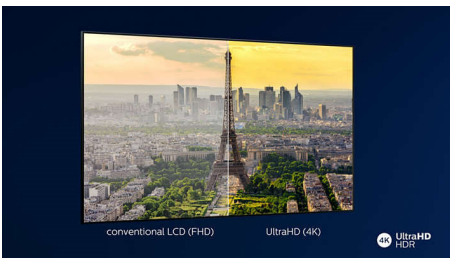

Kitsas ümbrisevõru

Kitsas ümbrisevõru ja metallalus.

4K Ultra HD

Tavalise Full HD teleri eraldusvõimest neli korda suurema eraldusvõimega Ultra HD esitab ekraanil üle 8 miljoni piksli ja kasutab meie unikaalset Ultra Resolution Upscaling tehnoloogiat. Nautige originaalsust olenemata täiustatud kvaliteediga pilte ning ülima sügavuse, kontrastsuse, loomuliku liikumise ja tõetruude detailidega teravaid kaadreid.