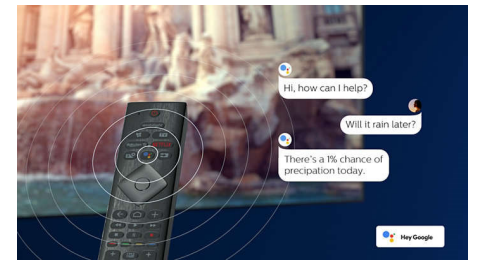

Sisseehitatud Google Assistant

Juhtige Philipsi Androidi telerit oma häälega. Soovite mängida mängu, vaadata Netflix'i või otsida Google Play kauplusest filme või app'e? Lihtsalt öelge seda telerile. Saate juhtida ka kõiki Google Assistantiga ühilduvaid nutikaid koduseadmeid – näiteks filmiõhtu jaoks valgust hämardada ja termostaadi seadistada. Seda kõike diivanilt lahkumata.