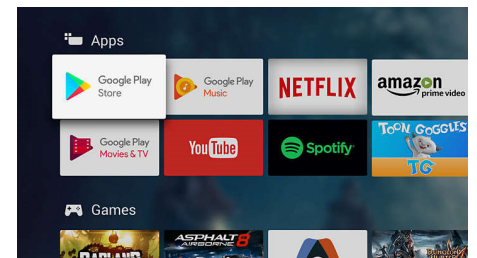

TV sisu

Google Play Store ja Philipsi rakenduste galerii pakuvad rohkem kui tavalised teleasaated. Nautige internetis lõputult filme, teleasaateid, muusikat, rakendusi ja mängu. On, mida nautida.