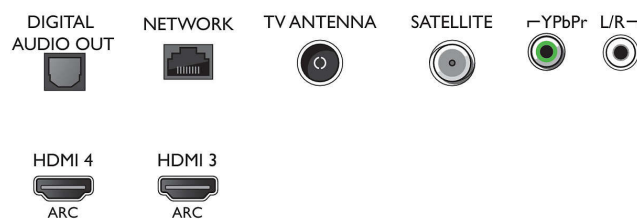

Värv ja viimistlus

- Teler eest: Tumehõbedane

Mõõtmed

- Seadme laius: 1462,3 mm
- Seadme kõrgus: 852,0 mm
- Seadme sügavus: 87,5 mm
- Toote kaal: 24,5 kg
- Seadme laius (alusega): 1462,3 mm
- Seadme kõrgus (alusega): 905,8 mm
- Seadme sügavus (alusega): 279,1 mm
- Toote kaal (alusega): 25,2 kg
- Karbi laius: 1600 mm
- Karbi kõrgus: 995 mm
- Karbi sügavus: 185 mm
- Kaal (koos pakendiga): 32,3 kg
- Ühildub seinakinnitusega: 400 x 200 mm
- Teleri aluse laius: 783,0 mm

Connections

Side

Bottom

Väljalaske kuupäev
2023-07-17

Versioon: 13.0.1

EAN: 87 18863 01507 0

© 2023 Firma Koninklijke Philips N.V.
Kõik õigused kaitstud

Spetsifikatsioone võib muuta ette teatamata
Kaubamärgid kuuluvad firmale Koninklijke Philips N.V.
või vastavatele omanikele.