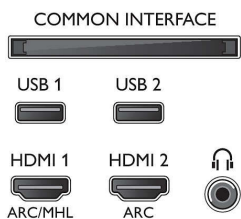

Värv ja viimistlus

- Teler eest: Tumehõbedane

Mõõtmed

- Seadme laius: 1462,3 mm
- Seadme kõrgus: 852,0 mm
- Seadme sügavus: 87,5 mm
- Toote kaal: 24,5 kg
- Seadme laius (alusega): 1462,3 mm
- Seadme kõrgus (alusega): 905,8 mm
- Seadme sügavus (alusega): 279,1 mm
- Toote kaal (alusega): 25,2 kg
- Karbi laius: 1600 mm
- Karbi kõrgus: 995 mm
- Karbi sügavus: 185 mm
- Kaal (koos pakendiga): 32,3 kg
- Ühildub seinakinnitusega: 400 x 200 mm
- Teleri aluse laius: 783,0 mm

Connections

Side

Bottom

Väljalaske kuupäev
2023-07-17

Versioon: 13.0.1

EAN: 87 18863 01507 0

© 2023 Firma Koninklijke Philips N.V.
Kõik õigused kaitstud

Spetsifikatsioone võib muuta ette teatamata
Kaubamärgid kuuluvad firmale Koninklijke Philips N.V.
või vastavatele omanikele.