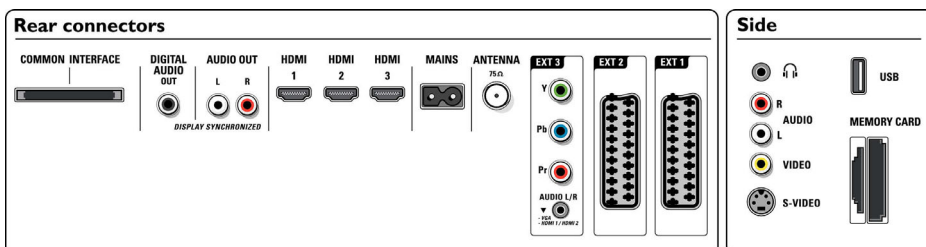

avec wOOx, Tweeter à dôme

Connectivité

- Fonctionnalités HDMI: Égalisation des câbles, Câbles de catégories 1 et 2, Son compressé, Prise en charge des formats multivoies, Prise en charge des formats PC, Résolutions 720p, 1080i, 1080p
- Connexions avant/latérales: Entrée audio G/D, Entrée CVBS, Sortie casque, Entrée S-Vidéo, USB, Lecteur multiscarte
- Ext. 1 SCART/péritel: Audio G/D, Entrée/sortie CVBS, RVB
- Ext. 2 SCART: Audio G/D, Entrée/sortie CVBS, RVB
- Autres connexions: Sortie audio analogique G/D, Sortie S/PDIF (coaxiale), Interface commune
- Ext 3: YUV, Entrée audio G/D
- Ext. 4: HDMI v1.3
- Ext. 5: HDMI v1.3
- Ext. 6: HDMI v1.3

Alimentation

- Puissance électrique: 220 - 240 V CA +/- 10 %
- Température ambiante: De 5 °C à 35 °C
- Consommation électrique: 232 W
- Consommation en veille: 0,8 W

Accessoires

- Accessoires fournis: Support de table pivotant, Câble d'antenne RF

Dimensions

- Largeur de l'appareil: 1 060 millimètre
- Hauteur de l'appareil: 675 millimètre
- Profondeur de l'appareil: 125 millimètre
- Poids du produit: 28,7 kg
- Hauteur appareil (support inclus): 740 millimètre
- Profondeur appareil (support inclus): 256 millimètre
- Poids du produit (support compris): 32,4 kg
- Largeur de la boîte: 1160 millimètre
- Hauteur de la boîte: 881 millimètre
- Profondeur de la boîte: 310 millimètre
- Poids (emballage compris): 39,7 kg
- Compatible avec un montage mural: 600 x 400 mm

Date de publication
2023-07-17

Version: 8.0.22

EAN: 87 12581 30061 6

© 2023 Koninklijke Philips N.V.
Tous droits réservés.

Les caractéristiques sont sujettes à modification sans préavis. Les marques commerciales sont la propriété de Koninklijke Philips N.V. ou de leurs détenteurs respectifs.

www.philips.com

* DVB-T prise en charge dans certains pays uniquement