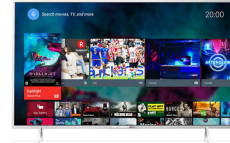

Henkilökohtaiset suositukset

Philips Smart TV:n ja Androidin henkilökohtaiset suositukset sinua auttavat löytämään kiinnostavaa sisältöä helposti. Tiedätkö, mitä etsit? Googlen tarjoaman tehokkaan sisällönhakutoiminnon avulla löydät niin TV-ohjelmat, elokuvat, näyttelijät kuin sovellukset ja pelit.

4K Ultra HD

Ultra HD -television tarkkuus on neljä kertaa perinteistä Full HD -televisiota parempi. Yli 8 miljoonan pikselin ja ainutlaatuisen Ultra Resolution -skaalaustekniikkamme ansiosta kuva on entistä laadukkaampi alkuperäisen sisällön laadusta riippumatta. Voit nauttia paremmasta terävyydestä ja syvyydestä, erinomaisesta kontrastista, pehmeästä ja luonnollisesta liikkeestä ja tarkemmista yksityiskohdista.

Pixel Precise Ultra HD

4K Ultra HD -television kauneus piilee jokaisesta yksityiskohdasta nauttimisessa. Philips Pixel Precise Ultra HD -prosessori muuttaa minkä tahansa kuvasignaalin UHD-tarkkuuteen kuvaruudullasi. Lopputulos on sulavasti liikkuva ja terävä kuva, jossa on poikkeuksellinen kontrasti. Ihaile syviä mustia, puhtaita valkoisia, eloisia värejä ja luonnollisia ihonsävyjä – ohjelmälähteestä riippumatta