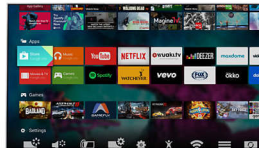

TV-sisältö

Google Play Store ja Philipsin sovellusgalleria laajentavat television viihdevalikoimaa: verkosta löydät valtavan valikoiman elokuvia, TV-ohjelmia, musiikkia, sovelluksia ja pelejä. 16 Gt:n vakimuisti on laajennettavissa ja tarjoaa reilusti tallennustilaa sovelluksille ja muulle sisällölle.