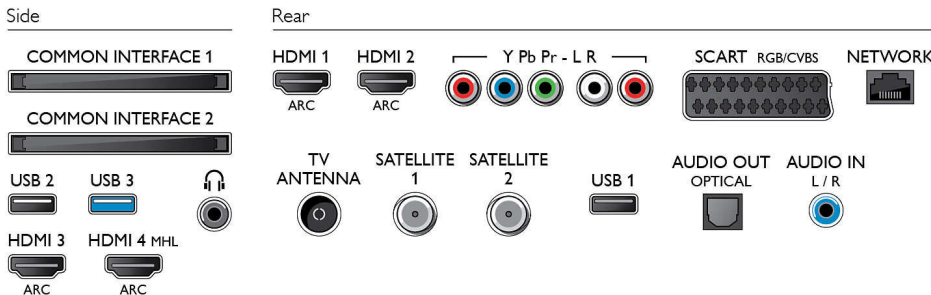

Multimediasovellukset

- Toistettavat videotiedostot: Säiliötiedostomuodot: AVI, MKV, H264/MPEG-4 AVC, MPEG-1, MPEG-2, MPEG-4, WMV9/VC1, HEVC (H.265), VP9@UHD
- Toistettavat musiikkitiedostot: AAC, MP3, WAV, WMA (v2-v9.2), WMA-PRO (v9 ja v10)
- Tekstitysmuodon tuki: .SML, .SRT, .SSA, .SUB, .TXT, .ASS
- Toistettavat kuvatiedostot: JPEG, BMP, GIF, JPS, PNG, PNS, BMS, MPO

Käsittely

- Käsittelyteho: Quad Core

Ääni

- Lähtöteho (RMS): 30 W
- Äänenparannus: DTS Studio Sound, Double Ring -teknikka, Luonnonäänät

Liitännät

- HDMI-liitännöjen määrä: 4
- HDMI-ominaisuudet: 4K, ARC (Audio Return Channel)
- Komponenttien lukumäärä (YPbPr): 1
- EasyLink (HDMI-CEC): Kaukosäätimen infrapunalitaintä, Järjestelmän äänensäätö, Järjestelmän valmiustila, Toisto yhdellä painikkeella
- Scart-liitännöjen lukumäärä (RGB/CVBS): 1
- USB-liitännöjen lukumäärä: 3
- Langaton yhteys: Kaksoiskaista, Wi-Fi 802.11n 2x2
- Muut liitännät: IEC75-antenni, Common Interface Plus (CI+), Ethernet-LAN RJ-45, Digitaalinen äänilähtö (optinen), Äänitulo v/o, Äänitulo (DVI), Kuulokelähtö, 2 satelliittituloliitaintä
- HDCP 2.2: Kyllä, HDMI1

Connections

Julkaisupäivä 2023-07-17

Versio: 17.4.4

EAN: 87 18863 00624 5

© 2023 Koninklijke Philips N.V.
Kaikki oikeudet pidätetään.

Tiedot voivat muuttua ilman erillistä ilmoitusta.
Tavaramerkit ovat Koninklijke Philips N.V:n tai omistajiensa omaisuutta.

www.philips.com

Virta

- Verkkovirta: Vaihtovirta: 220–240 V, 50/60 Hz
- Ympäristön lämpötila: 5–35 °C
- Virrankulutus valmiustilassa: $\leq 0,3\text{ W}$
- Energiatohokkuusluokka: A+
- EU:n energiatohokkuusmerkintä: 124 W
- Virransäästöominaisuudet: Automaattinen virranksäätö, Valosensori, Kuvanmykistys (radio)
- Virranksäätöominaisuudet: Automaattinen virranksäätö, Valosensori, Kuvanmykistys (radio)
- Vuositteinen energiankulutus: 172 kWh
- Onko laitteessa lyijyä: Kyllä*
- Elohopeasisältö: 0 mg

Lisätarvikkeet

- Mukana tulevat lisätarvikkeet: Kaukosäädin, 2 AAA-paristoa, Pöytäjalusta, Virtajohto, Pikaopas, Laki- ja turvallisuuseseite

Mitat

- Laitteen leveys: 1447 mm
- Laitteen korkeus: 833,7 mm
- Laitteen syvyys: 42,3 mm
- Laitteen paino: 24 kg
- Laitteen leveys (jalustan kanssa): 1447 mm
- Laitteen korkeus (jalustan kanssa): 914 mm
- Laitteen syvyys (jalustan kanssa): 255 mm
- Tuotteen paino (+jalusta): 24,7 kg
- Laatikon leveys: 1575 mm
- Laatikon korkeus: 1050 mm
- Laatikon syvyys: 350 mm
- Paino pakattuna: 38,9 kg
- Paksuus: 17 mm
- TV:n jalustan leveys: 1100 mm