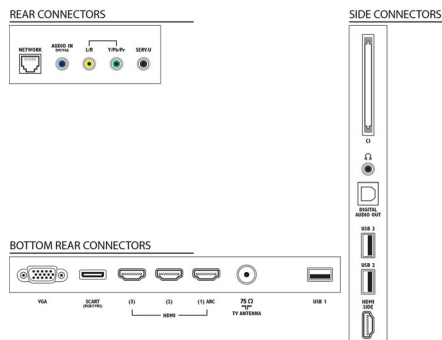

Võimsus

- Toiteallikas: Vahelduvvool 220–240 V, 50–60 Hz
- Ümbritsev temperatuur: 5 °C kuni 40 °C
- Energiatarve ooterežiimis: $0,15\text{ W}$
- Energiamärgise klass: A+
- EL-i energiämärgise võimsus: 55 W
- Energiasäästufunktsioonid: Automaatse väljalülituse taimer, Ökorežiim, Valgussensor, Pildi väljalülitamine (raadio kuulamiseks)
- Aastane energiatarve: 76 kWh/a

Tarvikud

- Komplektis olevad tarvikud: Toitejuhe, Kaugjuhtimispuult, 2 x AAA-patareid, Pööratav lau-

- alus, Kiirjuhend, Juriidilise teabe ja ohutusnõuete brošüür, Alalisvoolu toiteadapter, Komponentkaabli adapter, Smart TV kiirjuhend, Garantiileht
- Valikulised tarvikud: 3D-prillid PTA517, 3D-prillid PTA516, 3D-prillid PTA507, Philipsi seinakinnitus SQM 6325, Philipsi seinakinnitus SQM 6375, Philipsi seinakinnitus SQM 6415

Mõõtmed

- Seadme laius: 1064,6 mm
- Seadme kõrgus: 635,0 mm
- Seadme sügavus: 35,3 mm
- Toote kaal: 16,4 kg
- Seadme laius (alusega): 1064,6 mm
- Seadme kõrgus (alusega): 677,3 mm
- Seadme sügavus (alusega): 260,0 mm
- Toote kaal (alusega): 19,9 kg
- Karbi laius: 1290 mm
- Karbi kõrgus: 764 mm
- Karbi sügavus: 158 mm
- Sobiv seinakinnitus: 400 x 400 mm
- Kaal (koos pakendiga): 25,1 kg

Väljalaske kuupäev
2023-07-17

Versioon: 6.1.11

EAN: 87 12581 64404 8

© 2023 Firma Koninklijke Philips N.V.
Kõik õigused kaitstud

Spetsifikatsioone võib muuta ette teatamata
Kaubamärgid kuuluvad firmale Koninklijke Philips N.V.
või vastavatele omanikele.

www.philips.com

* Net TV: külastage teie riigis pakutavate teenustega tutvumiseks veebilehte www.philips.com/smarttv.
* USB kaudu salvestamine vaid digikanalitel, mis on teleri IP-baasi elektroonilises saatelavas (riigist ja kanalist sõltuvalt võib see olla piiratud), salvestamine võib olla piiratud saate kopeerimiskaitsega (CI+). Vajalik on internetiühendus.
* DivX Certified®, millega saab esitada DivX®-videoid kuni kõrglahutusvõime 1080 p juures, sh saab esitada erilist sisu.
* Lapsevanemad peavad 3D-vaatamise ajal oma lapsi jälgima ja veenduma, et lastel ei esine ühtegi eespool mainitud vaevust. 3D-vaatamine ei ole soovitatav alla 6-aastastele lastele, kuna nende nägemissüsteem ei ole veel täielikult välja arenenud.
* Teler toetab vabade kanalite DVB-vastuvõttu. Teler ei pruugi toetada teatud DVB-opeeratoreid. Värske loendi leiata Philipsi klienditoe veebisaidi jaotisest KKK. Mõnede operaatorite puhul on vajalik tingimusjuurdepääs ja teenuse tellimus. Pöörduge lisateabe saamiseks oma operaatori poole.
* Energiatarve kWh/aasta, põhineb 365 päeva aastas ja 4 tundi ööpäevas töötava teleri energiatarbel. Tegelik energiatarve oleneb sellest, kuidas telerit kasutatakse.
* 8 päeva elektrooniline saatelava, teenus pole kõigis riikides saadaval