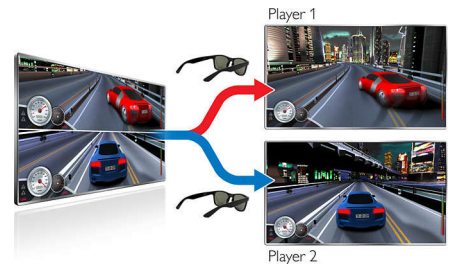

Kahekesi täisekraanil mängimine

Nende Philipsi 3D-prillide abil saab teie teler pakkuda ülimat kahe mängija täisekraani mänguelamust. Tavalistes kahe mängijaga 2D-mängudes näeb kumbki mängija enda ekraanipoolt. 3D-tehnoloogia abil on mõlemal mängijal võimalik ühe nupuvajutusega prillidel nautida mängu samal ajal täisekraanilt.

Pixel Plus HD

Pixel Plus HD pakub ainulaadset kombinatsiooni ülimast teravusest, autentsetest detailidest, külluslikest värvidest ja loomulikust sujuvast liikumisest. Tehis müra tuvastamine ning vähendamine kõigi allikate puhul, multimeedia sisust ja standardlahutusega telesignaalist kõrge tihedusastmega HD-kvaliteedini, tagab selge ja ülitervava pildi.