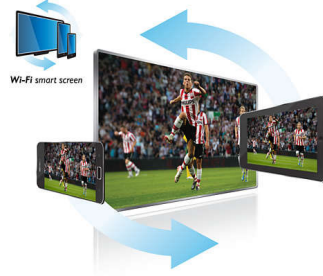

Wi-Fi Smart Screen

Tänu Wi-Fi Smart Screenile* ei ole te enam diivani külge aheldatud, vaid võite digi-TV saateid vaadata kõikjal kodus. Lihtsalt laadige alla Philipsi rakendus MyRemote ning lükake saade telerist iPadi ja jätkake vaatamist. Samuti saate lükata fotod, videod ja muusika oma nutiseadmetest suurele ekraanile. See on tõeline vabadus vaatamiskogemuse saamiseks!