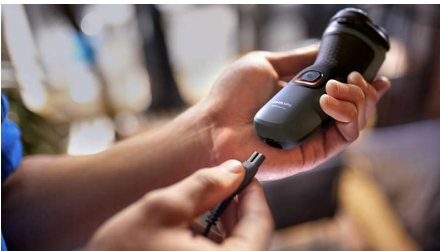

40 хвилин автономного гоління

Міцна нікель-металогідридна батарея забезпечує 40 хвилин роботи після 8 годин заряджання. Цього достатньо приблизно для 13 голінь.