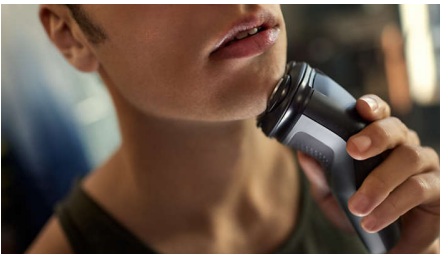

Швидке та ретельне гоління

Електробритва Philips серії 1000 забезпечує швидке та ретельне гоління. 27 самозаточувальних лез PowerCut і можливість мити бритву роблять її дуже простою у використанні, і при цьому вона залишається завжди надійною.

Ретельне гоління

- Леза PowerCut створені для постійного, ретельного гоління.
- Головки 4D Flex повторюють контури обличчя для зручного гоління

Надійний

- Зроблено з турботою про вас і планету

Основні особливості

Леза PowerCut

27 самозаточувальних лез послідовно підстригають кожну волосинку прямо над рівнем шкіри для рівномірного гоління кожного разу. І залишаються як нові протягом двох років.

Головки 4D Flex

Плаваючі головки вигинаються в чотирьох напрямках, щоб підтримувати рівномірний контакт зі шкірою, захищаючи її від подряпин і порізів.