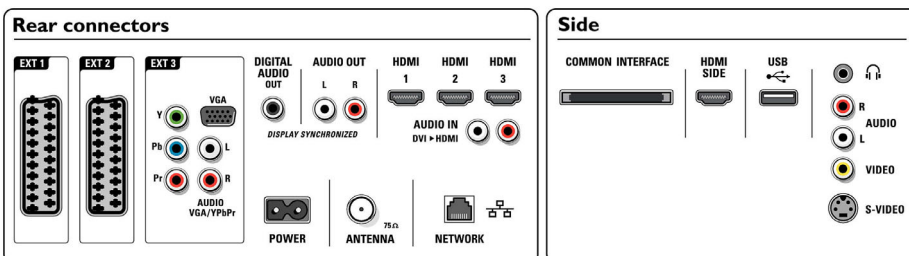

Kaiuttimet

- Sisäiset kaiuttimet: 2
- Kaiutintyytit: 2 kiinteää subwooferia, Diskantikalotti

Liitännät

- EasyLink (HDMI-CEC): Toisto yhdellä painikkeella, Järjestelmän äänensäätö, Järjestelmän valmiustila
- Etu- ja sivuliitännät: HDMI 1.3, S-video-tulo, CVBS-tulo, Äänitulo v/o, Kuulokelähtö, USB
- Ext 1 Scart: Audio L/R, CVBS-tulo, RGB
- Ext 2 Scart: Audio L/R, CVBS-tulo, RGB

- Muut liitännät: Analoginen äänilähtö (v/o), S/PDIF-lähtö (koaksiaali), Common Interface
- Tietokoneen verkkoliikki: DLNA 1.0 -sertifioitu
- Ext 3: YPbPr, Äänitulo v/o, VGA PC -tulo
- Ext 4: HDMI 1.3
- Ext 5: HDMI 1.3
- Ext 6: HDMI 1.3

Virta

- Verkkovirta: 220 - 240 VAC +/- 10 %
- Ympäristön lämpötila: 5–35 °C
- Virrankulutus: 139 W
- Virrankulutus valmiustilassa: 0,15 W
- Teho (energiensäästötila): 112 W

Lisätarvikkeet

- Mukana tulevat lisätarvikkeet: Antennijohto, Virtajohto, Pikaopas, Käyttöopas, Takuutodistus, Kaukosäädin, Kaukosäätimen paristot

Mitat

- Laitteen leveys: 828 mm
- Laitteen korkeus: 543 mm
- Laitteen syvyys: 109 mm
- Laitteen paino: 16,3 kg
- Laitteen korkeus (jalustan kanssa): 594 mm
- Laitteen syvyys (jalustan kanssa): 220 mm
- Tuotteen paino (+jalusta): 19.2 kg
- Laatikon leveys: 1000 mm
- Laatikon korkeus: 740 mm
- Laatikon syvyys: 288 mm
- Paino pakattuna: 23,7 kg
- Telineen leveys: 480 mm
- Sopii seinätelineeseen: 200 x 200 mm

Julkaisupäivä 2023-07-17

Versio: 6.0.9

EAN: 87 12581 37598 0

© 2023 Koninklijke Philips N.V.
Kaikki oikeudet pidätetään.

Tiedot voivat muuttua ilman erillistä ilmoitusta.
Tavaramerkit ovat Koninklijke Philips N.V:n tai omistajiensa omaisuutta.

www.philips.com