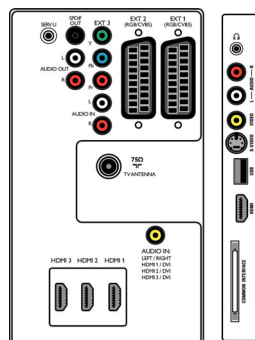

Ääni

- Taajuuskorjain: 5 kaistaa
- Lähtöteho (RMS): 2 x 15 W
- Äänentoistojärjestelmä: Nicam Stereo, Virtual Dolby Digital, BBE
- Äänenparannus: Automaattinen äänenvoimakkuuden säätö, Graafinen taajuuskorjain

Liitännät

- EasyLink (HDMI-CEC): Toisto yhdellä painikkeella, järjestelmän valmiustila
- Etu- ja sivuliitännät: HDMI 1.3, S-video-tulo, CVBS-tulo, Äänitulo v/o, Kuulokelähtö, USB
- Ext 1 Scart: Audio L/R, CVBS-tulo/-lähtö, RGB
- Ext 2 Scart: Audio L/R, CVBS-tulo/-lähtö, RGB
- Muut liitännät: Analoginen äänilähtö (v/o), PC:n äänitulo, S/PDIF-lähtö (koaksiaali), Common Interface
- Ext 3: YPbPr, Äänitulo v/o
- Ext 4: HDMI 1.3
- Ext 5: HDMI 1.3
- Ext 6: HDMI 1.3

Virta

- Verkkovirta: 220 - 240 V, 50/60 Hz

- Ympäristön lämpötila: 5–35 °C
- Virrankulutus: 175 W
- Virrankulutus valmiustilassa: 0,15 W

Lisätarvikkeet

- Mukana tulevat lisätarvikkeet: Pöytäjalusta, jossa kiertonivel, Virtajohto, Pikaopas, Käyttöopas, Takuuodistus, Kaukosäädin, Kaukosäätimen paristot

Mitat

- Laitteen leveys: 819 mm
- Laitteen korkeus: 518 mm
- Laitteen syvyys: 95 mm
- Laitteen paino: 13 kg
- Laitteen leveys (jalustan kanssa): 819 mm
- Laitteen korkeus (jalustan kanssa): 579 mm
- Laitteen syvyys (jalustan kanssa): 220 mm
- Tuotteen paino (+jalusta): 16 kg
- Laatikon leveys: 918 mm
- Laatikon korkeus: 629 mm
- Laatikon syvyys: 255 mm
- Paino pakattuna: 20,9 kg
- Sopii seinätelineeseen: 200 x 300 mm

Julkaisupäivä 2023-07-17

Versio: 3.0.5

EAN: 87 12581 44287 3

© 2023 Koninklijke Philips N.V.
Kaikki oikeudet pidätetään.

Tiedot voivat muuttua ilman erillistä ilmoitusta.
Tavaramerkit ovat Koninklijke Philips N.V:n tai omistajiensa omaisuutta.

www.philips.com