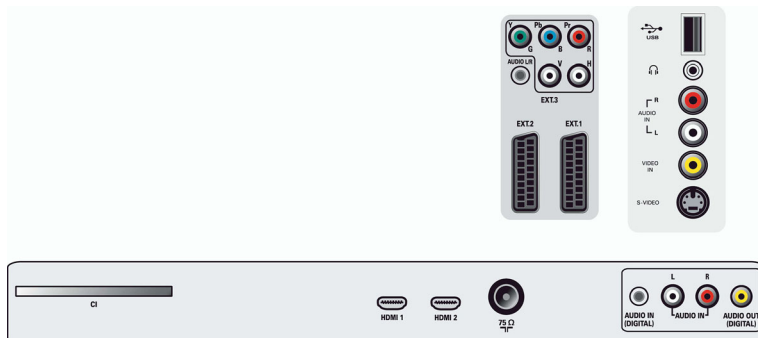

Mitat

- Laitteen leveys: 1046 mm
- Laitteen korkeus: 686 mm
- Laitteen syvyys: 118 mm
- Laitteen paino: 25 kg
- Laitteen leveys (jalustan kanssa): 1046 mm
- Laitteen korkeus (jalustan kanssa): 748.6 mm
- Laitteen syvyys (jalustan kanssa): 264.5 mm
- Tuotteen paino (+jalusta): 32 kg
- Laatikon leveys: 1152 mm
- Laatikon korkeus: 788 mm
- Laatikon syvyys: 313 mm
- Paino pakattuna: 35 kg
- Sopii seinätelineeseen: 600 x 400 mm