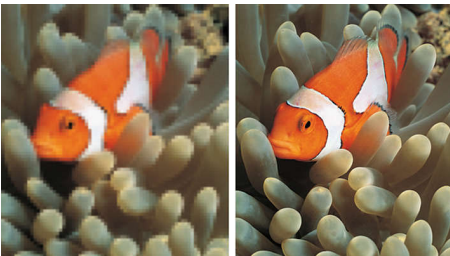

Pixel Plus 2 HD

Pixel Plus 2 HD tarjoaa ainutlaatuisen kuvan, jossa yhdistyvät äärimmäinen tarkkuus,

luonnolliset yksityiskohdat, suurempi syvyys, elävät värit ja pehmeä ja luonnollinen liike, olipa lähteenä tavallinen TV, teräväpiirtotelevisio tai multimedialaite. Kukin sisääntulevan kuvan pikseli vahvistetaan vastaamaan paremmin ympäröiviä pikseleitä, mistä seuraa luonnollisempi kuva. Pixel Plus 2 HD myös havaitsee ja vähentää pakatun multimediasisällön häiriöitä, mikä takaa selkeän ja veitsenterävän kuvan. Digitaalinen kohinanvaimennus varmistaa, että kuva on täysin pehmeä, mutta samalla veitsenterävä.

Dynaaminen kontrastisäätö

Haluatko litteän LCD-näytön, jossa on terävä kontrasti, elävät kuvat ja laaja katselukulma? Philipsin dynaamisessa kontrastisäädössä käytetään videoprosessointia ja ainutlaatuista himmennettävää taustavalotekniikkaa, joiden ansiosta tummatkin värisävyt näkyvät tarkkoina yksityiskohtia myöten. Himmennettävä taustavalo tehostaa kontrastin jopa viisinkertaiseksi* ja parantaa samalla katselukulmaa. Se tuottaa kirkkaan ja todenmukaisen kuvan, jossa on eloiset värit (* kerroin 2-5 kuvaruudun tyyppiin ja kuvan sisällön mukaan).

Digital Natural Motion

Philips kehitti Digital Natural Motion -tekniikan liikkuvassa kuvassa ilmenevän nykimisen poistamiseksi. Digital Natural Motion mittaa kuvan liikettä ja korjaa nykivän liikkeen sekä tv-lähetysissä että elokuvamateriaalissa (DVD). Tuloksena on sulava ja erittäin terävä kuva, joka tekee katseluelämyksestä todella miellyttävän.

Virtual Dolby Surround

Virtual Dolby Surround -tekniikka tuottaa huippuluokan Surround-äänitehosteita. Tekniikka luo Dolby ProLogic -vaikutelman ilman lisätakakaiuttimia, ja katsoja voi uppoutua täysin television maailmaan.

Kompakti ja ohut muoto

Tämä muotoilu korostaa ohutta ja kompaktaa, tilaa säästävää muotoilua, joka sopii kaikkialle.

Mukana pöytäjalusta

Mukana yhteensopiva pöytämallinen jalusta.

2 HDMI-tuloa

HDMI muodostaa pakkaamattoman digitaalisen RGB-yhteyden kuvälähteen ja kuvaruudun välille. Koska signaalia ei enää tarvitse muuntaa analogiseksi, signaalin laatu säilyy erinomaisena. Korkealaatuisen signaalin ansiosta kuvassa ei näy häiriöitä, ja se näyttää entistä selkeämmältä. HDMI ottaa käyttöön suurimman mahdollisen lähtötarkkuuden vaihtamalla tarvittavia tietoja lähdelaitteen kanssa. HDMI-tulo on täysin yhteensopiva DVI-lähteiden kanssa ja sisältää myös digitaalisen äänen tuen. HDMI käyttää HDCP-kopiointisuojausta. Kahden HDMI-tulon ansiosta voit liittää laitteen useisiin kiintolevyllähteisiin, esimerkiksi digivastanottimiin ja Blu Ray-tekniikkaa käyttäviin soittimiin. Televisiosi on valmis kaikkeen tulevaan.