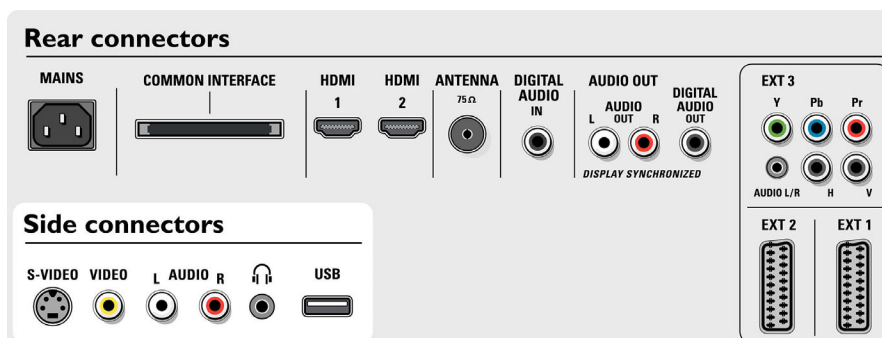

Connectivité

- Connexions avant/latérales: Entrée audio G/D, Entrée CVBS, Sortie casque, Entrée S-Vidéo, USB
- Ext. 1 SCART/péritel: Audio G/D, Entrée/sortie CVBS, RVB
- Ext. 2 SCART: Audio G/D, Entrée/sortie CVBS, RVB, Y/C

- Autres connexions: Sortie audio analogique G/D, Entrée PC VGA, Entrée S/PDIF (coaxiale), Sortie S/PDIF (coaxiale), Interface commune
- Ext 3: YUV
- Ext. 4: HDMI
- Ext. 5: HDMI

Alimentation

- Puissance électrique: 110 - 240 V CA +/- 10 %
- Température ambiante: De 5 °C à 40 °C
- Consommation électrique: 400 W
- Consommation en veille: 1 W

Accessoires

- Accessoires fournis: Support de table, Câble d'antenne RF
- Accessoires en option: Meuble

Dimensions

- Largeur de l'appareil: 1 327 millimètre
- Hauteur de l'appareil: 908 millimètre
- Profondeur de l'appareil: 114 millimètre
- Poids du produit: 57 kg
- Hauteur appareil (support inclus): 968 millimètre
- Profondeur appareil (support inclus): 320 millimètre
- Largeur de la boîte: 1412 millimètre
- Hauteur de la boîte: 1223 millimètre
- Profondeur de la boîte: 353 millimètre
- Poids (emballage compris): 83,4 kg
- Compatible avec un montage mural: 600 x 200 mm