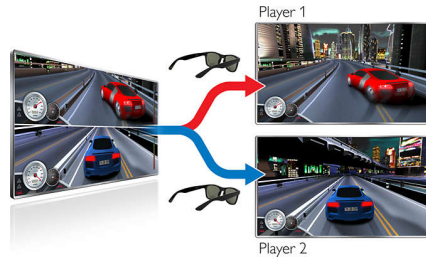

Kohokohdat

Kevyet ja mukavat pitkään

Easy 3D -laseissa ei ole elektroniikkaa tai paristoja. Ne ovat kevyet ja mukavat pitkäaikaiseenkin katseluun.

Säädettävä nenätukivarsi

3D-lasien säädettävät nenätukivarsit sopivat kaikkien nenälle. Omat silmälasit mahtuvat kätevästi alle ja käyttömukavuus on taattu.

Ihanteellinen linssien peitto

Suuret linssit ja kaareva muoto istuvat useimmille kasvoille, myös silmälasien käyttäjille. Kehysten yläreunassa on kiinnityskohta, jolla Easy 3D -lasit saa tukevasti kiinni omiin silmälaseihin.

Koko näytöstä normaaliin näkymään

Voit vaihtaa vain 2 painalluksella koko näytön näkymästä normaalinäkymään, jossa voit vaihtaa peli- tai muita asetuksia kätevästi.

Pelisi koko ruudulla

2D-kaksinpeleissä ruutu on yleensä jaettu kahtia siten, että kumpikin näkee oman pelinsä puolikkaalla ruudulla. 3D-tekniikan avulla Philipsin 3D-televisioissa voi pelata kaksinpeliä ilman jaettua ruutua. 3D-lasien ansiosta kumpikin pelaaja näkee oman pelinsä koko ruudun laajuudessa, joten pelaajat voivat istua vierekkäin ja nauttia samalla televisiolla pelaamisesta ilman rajoituksia.

Terävä ja häiriötön kuva

FPR (Film Pattern Retarder) -tekniikka on edistynyt televisioruutuun integroitu 3D-polarisoija, jonka ansiosta koko näytön kaksinpelissä kuva on terävä vailla haamu- tai varjokuvia, joten voit nauttia upeasta pelikokemuksesta.

Tekniset tiedot

Lisätarvikkeet

Mukana tulevat lisätarvikkeet: 2x puhdistusliinapakkaus, Pikaopas

Aiheeseen liittyviä tuotteita

Yhteensopiva: kaikki Philips Passive 3D -televisiot

Mitat

Laitteen paino: 0,17 kg

Laatikon leveys: 145 mm

Laatikon korkeus: 265 mm

Laatikon syvyys: 50 mm