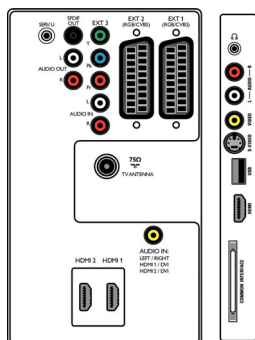

- Ext 1 Scart: Audio L/R, CVBS-tulo/-lähtö, RGB
- Ext 2 Scart: Audio L/R, CVBS-tulo/-lähtö, RGB
- Muut liitännät: Analoginen äänilähtö (v/o), PC:n äänitulo, S/PDIF-lähtö (koaksiaali), Common Interface
- Ext 3: YPbPr, Äänitulo v/o
- Ext 4: HDMI 1.3
- Ext 5: HDMI 1.3

Mitat

- Laitteen leveys: 1046 mm
- Laitteen korkeus: 644 mm
- Laitteen syvyys: 111 mm
- Laitteen paino: 22,5 kg
- Laitteen leveys (jalustan kanssa): 1046 mm
- Laitteen korkeus (jalustan kanssa): 716 mm
- Laitteen syvyys (jalustan kanssa): 262 mm
- Tuotteen paino (+jalusta): 27 kg
- Laatikon leveys: 1151 mm
- Laatikon korkeus: 793 mm
- Laatikon syvyys: 333 mm
- Paino pakattuna: 42 kg
- Sopii seinätelineeseen: 400 x 400 mm