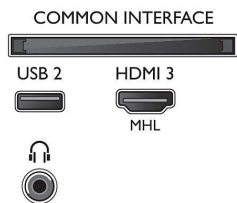

Connections

Side