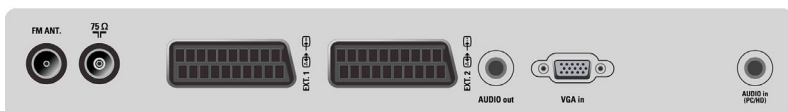

Julkaisupäivä 2023-07-17

Versio: 5.0.6

EAN: 87 10895 79911 9

© 2023 Koninklijke Philips N.V.
Kaikki oikeudet pidätetään.

Tiedot voivat muuttua ilman erillistä ilmoitusta.
Tavaramerkit ovat Koninklijke Philips N.V:n tai omistajiensa omaisuutta.

www.philips.com